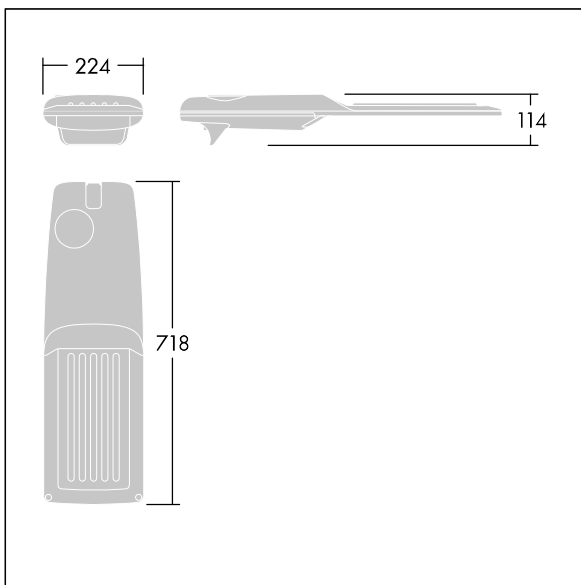

Isaro Pro

96636185 IP 72L70-740 NR BP 3550 CL2 M60 GY-S

THORN

Isaro Pro

En topmodern LED-vägbelysningslykta (medium) med 72 LED på 700mA med Smal gatubelysningsoptik. Programmerbar LED-driftdon. Elektrisk klass II, IP66, IK09. Armaturhus: pressgjuten Aluminium (EN AC-44300), pulverlackerad strukturerad ljusgrå 150 (liknar RAL 9006). Instick: pressgjuten Aluminium (EN AC-44300), omålad (okänd). Hölje: 5 mm tjockt glas. Fästelement: fjäderstål. Levereras med Ø60 mm utliggaradapter för montering i stolptopp (0°/5°/10°/15°/20° lutning) eller sidoingång (-15°/-10°/-5°/0°/5°/10°/15° lutning). Utrustad med 50% effektreduceringskrets, aktiv 3 timmar före och 5 timmar efter beräknad midnatt. Levereras med 4000K LED. Överspänningsskydd:
Common mode: 10kV singelpuls och 8kV för multipuls.
Differential mode: 6kV för multipuls.
Om ett DALI system är permanent inkopplat, common/differential mode: 6kV multipuls.

Dimensioner: 718 x 224 x 114 mm
Systemeffekt: 149,3 W
Ljusflöde från armatur: 23005 lm
Armaturverkningsgrad: 154 lm/W
Vikt: 7,3 kg
Projicerad vindyta: 0.066 m²

TLG_ISRP_F_M_PDB_SIL.jpg

TLG_ISRP_M_LD2.wmf