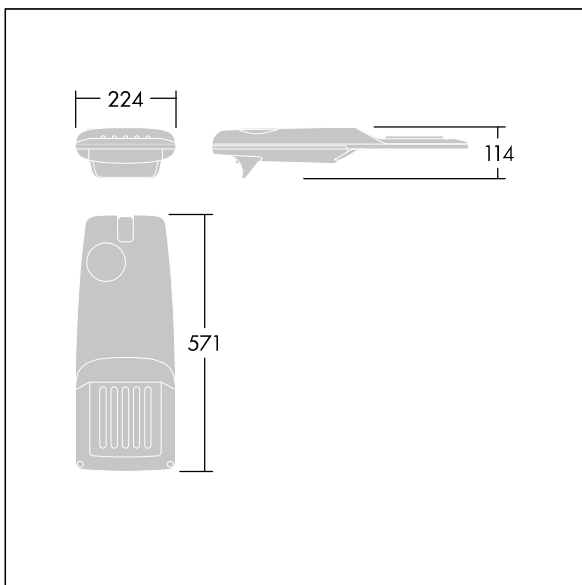

Isaro Pro

96636175 IP 36L70-740 NR BP 3550 CL2 M60 GY-S

THORN

Isaro Pro

En toppmodern LED-vägbelysningslykta (liten) med 36 LED på 700mA med Smal gatubelysningsoptik. Programmerbar LED-driftdon. Elektrisk klass II, IP66, IK09. Armaturhus: pressgjuten Aluminium (EN AC-44300), pulverlackerad strukturerad ljusgrå 150 (liknar RAL 9006). Instick: pressgjuten Aluminium (EN AC-44300), omålad (okänd). Hölje: 5 mm tjockt glas. Fästelement: fjäderstål. Levereras med Ø60 mm utliggaradapter för montering i stolptopp (0°/5°/10°/15°/20° lutning) eller sidoingång (-15°/-10°/-5°/0°/5°/10°/15° lutning). Utrustad med 50% effektreduceringskrets, aktiv 3 timmar före och 5 timmar efter beräknad midnatt. Levereras med 4000K LED. Överspänningsskydd:
Common mode: 10kV singelpuls och 8kV för multipuls.
Differential mode: 6kV för multipuls.
Om ett DALI system är permanent inkopplat, common/differential mode: 6kV multipuls.

Dimensioner: 571 x 224 x 114 mm
Systemeffekt: 75,3 W
Ljusflöde från armatur: 11661 lm
Armaturverkningsgrad: 155 lm/W
Vikt: 5,61 kg
Projicerad vindyta: 0.054 m²

TLG_ISRP_F_PDB_SIL.jpg

TLG_ISRP_M_LD1.wmf

Denna produkt innehåller en ljuskälla med energieffektivitetsklass E.