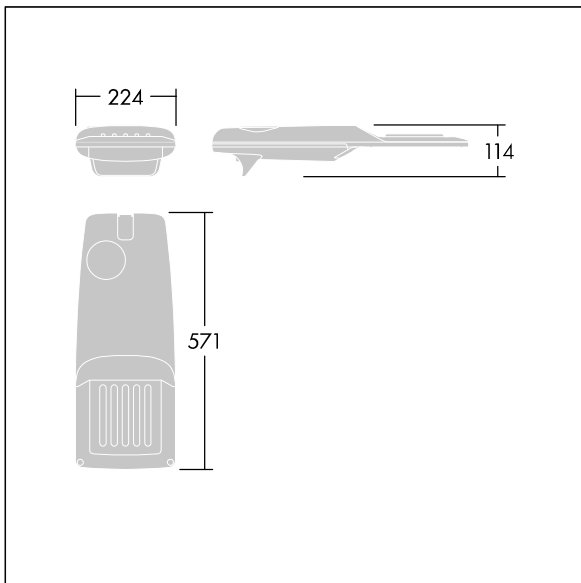

Isaro Pro

96636171 IP 24L70-740 NR BP 3550 CL2 M60 GY-S

THORN

Isaro Pro

En toppmodern LED-vägbelysningslykta (liten) med 24 LED på 700mA med Smal gatubelysningsoptik. Programmerbar LED-driftdon. Elektrisk klass II, IP66, IK09. Armaturhus: pressgjuten Aluminium (EN AC-44300), pulverlackerad strukturerad ljusgrå 150 (liknar RAL 9006). Instick: pressgjuten Aluminium (EN AC-44300), omålad (okänd). Hölje: 5 mm tjockt glas. Fästelement: fjäderstål. Levereras med Ø60 mm utliggaradapter för montering i stolptopp (0°/5°/10°/15°/20° lutning) eller sidoingång (-15°/-10°/-5°/0°/5°/10°/15° lutning). Utrustad med 50% effektreduceringskrets, aktiv 3 timmar före och 5 timmar efter beräknad midnatt. Levereras med 4000K LED. Överspänningsskydd:
Common mode: 10kV singelpuls och 8kV för multipuls.
Differential mode: 6kV för multipuls.
Om ett DALI system är permanent inkopplat, common/differential mode: 6kV multipuls.

Dimensioner: 571 x 224 x 114 mm
Systemeffekt: 51,1 W
Ljusflöde från armatur: 7848 lm
Armaturverkningsgrad: 154 lm/W
Vikt: 5,26 kg
Projicerad vindyta: 0.054 m²

TLG_ISRP_F_PDB_SIL.jpg

TLG_ISRP_M_LD1.wmf

Denna produkt innehåller en ljuskälla med energieffektivitetsklass D.