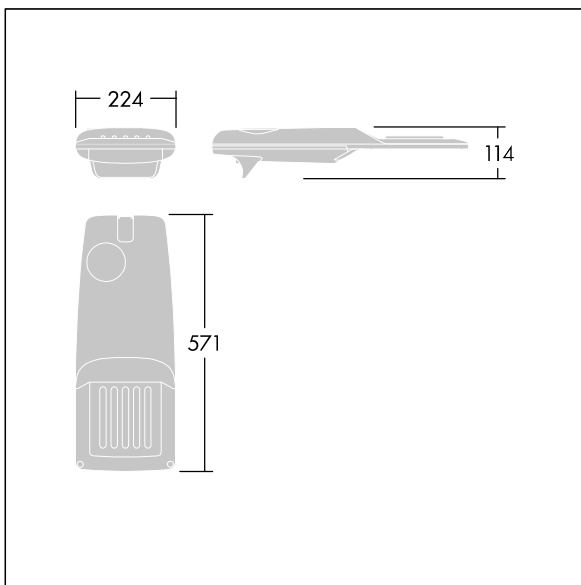

Isaro Pro

96636169 IP 24L35-740 NR BP 3550 CL2 M60 GY-S

THORN

Isaro Pro

En toppmodern LED-vägbelysningslykta (liten) med 24 LED på 350mA med Smal gatubelysningsoptik. Programmerbar LED-driftdon. Elektrisk klass II, IP66, IK09. Armaturhus: pressgjuten Aluminium (EN AC-44300), pulverlackerad strukturerad ljusgrå 150 (liknar RAL 9006). Instick: pressgjuten Aluminium (EN AC-44300), omålad (okänd). Hölje: 5 mm tjockt glas. Fästelement: fjäderstål. Levereras med Ø60 mm utliggaradapter för montering i stolptopp (0°/5°/10°/15°/20° lutning) eller sidoingång (-15°/-10°/-5°/0°/5°/10°/15° lutning). Utrustad med 50% effektreduceringskrets, aktiv 3 timmar före och 5 timmar efter beräknad midnatt. Levereras med 4000K LED. Överspänningsskydd:
Common mode: 10kV singelpuls och 8kV för multipuls.
Differential mode: 6kV för multipuls.
Om ett DALI system är permanent inkopplat, common/differential mode: 6kV multipuls.

Dimensioner: 571 x 224 x 114 mm
Systemeffekt: 25,7 W
Ljusflöde från armatur: 4250 lm
Armaturverkningsgrad: 165 lm/W
Vikt: 5,26 kg
Projicerad vindyta: 0.054 m²

TLG_ISRP_F_PDB_SIL.jpg

TLG_ISRP_M_LD1.wmf

Denna produkt innehåller en ljuskälla med energieffektivitetsklass D.