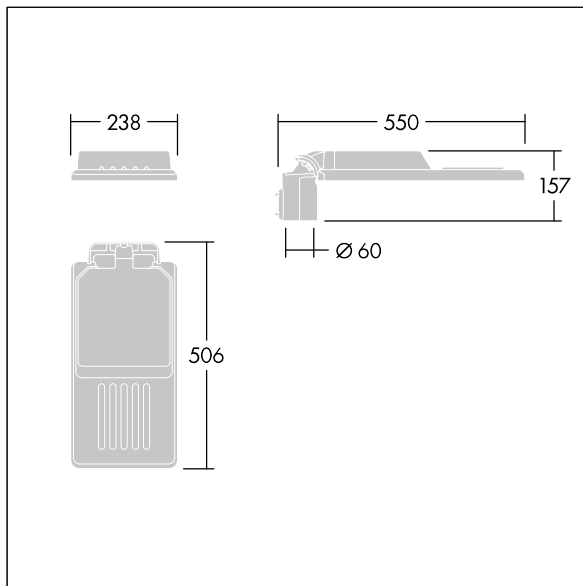

96636162 IS S 36L70-730 NR CL2 WS0.3 M60 GY-S

Isaro

En diskret och flexibel armatur för vägar och gator med långvarig och hög prestanda. Programmerbar LED-driftdon, inställd på fastljus som driver 36 lampor på 700mA. Stomme: liten storlek, pressgjuten Aluminium (EN AC-44300), pulverlackerad strukturerad Ljusgrå texturfärg (150) - delvis målad. Axel: Ljusgrå texturfärg (150) - delvis måladomålad. Hölje: Extra vit glas. Fästen: rostfritt stål med anti-galvanisk behandling. smal gatubelysningsoptik med Färgåtergivningsindex min.: 70, Motsvarande färgtemperatur*: 3000 Kelvin-lampor medföljer. Elektrisk klass II, Slagtålighet IK08, IP66, T_a max.: 45 °C. Levereras med Ø60 mm utliggaradapter för montering i stolptopp (0°/5°/10° lutning) eller sidoingång (-20°/-15°/-10°/-5°/0° lutning). Fördragen med 0,3m, 1,5mm² H07RN-F-kabel.

Dimensioner: 550 x 238 x 157 mm
 Systemeffekt: 75,5 W
 Ljusflöde från armatur: 11061 lm
 Armaturverkningsgrad: 147 lm/W
 Vikt: 4,34 kg
 Projicerad vindyta: 0.041 m²

TLG_ISLC_F_S_ZU_SR.jpg

TLG_ISLC_M_SMTp60.wmf