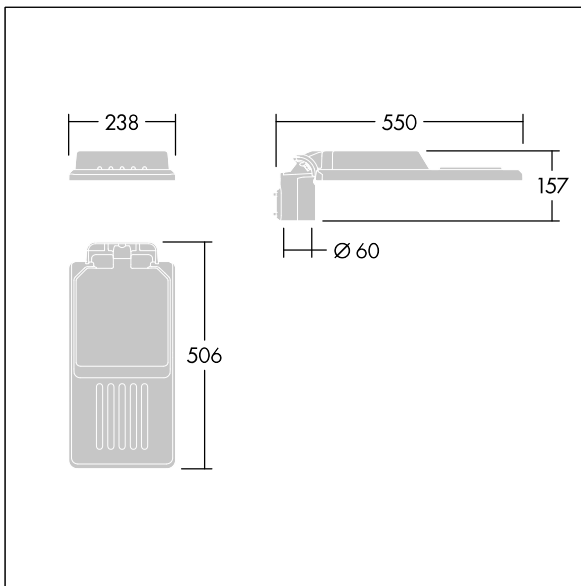

Isaro

En diskret och flexibel armatur för vägar och gator med långvarig och hög prestanda. Programmerbar LED-driftdon, inställd på fastljus som driver 24 lampor på 1050 mA. Stomme: liten storlek, pressgjuten Aluminium (EN AC-44300), pulverlackerad strukturerad Ljusgrå texturfärg (150) - delvis målad. Axel: Ljusgrå texturfärg (150) - delvis måladomålad. Hölje: Extra vit glas. Fästen: rostfritt stål med anti-galvanisk behandling. smal gatubelysningsoptik med Färgåtergivningsindex min.: 70, Motsvarande färgtemperatur*: 3000 Kelvin-lampor medföljer. Elektrisk klass II, Slagtålighet IK08, IP66, Ta max.: 35 °C. Levereras med Ø60 mm utliggaradapter för montering i stolptopp (0°/5°/10° lutning) eller sidoingång (-20°/-15°/-10°/-5°/0° lutning). Fördragen med 0,3m, 1,5mm² H07RN-F-kabel.

Dimensioner: 550 x 238 x 157 mm
 Systemeffekt: 78,7 W
 Ljusflöde från armatur: 10344 lm
 Armaturverkningsgrad: 131 lm/W
 Vikt: 4,03 kg
 Projicerad vindyta: 0.041 m²

TLG_ISLC_F_S_ZU_SR.jpg

TLG_ISLC_M_SMTp60.wmf