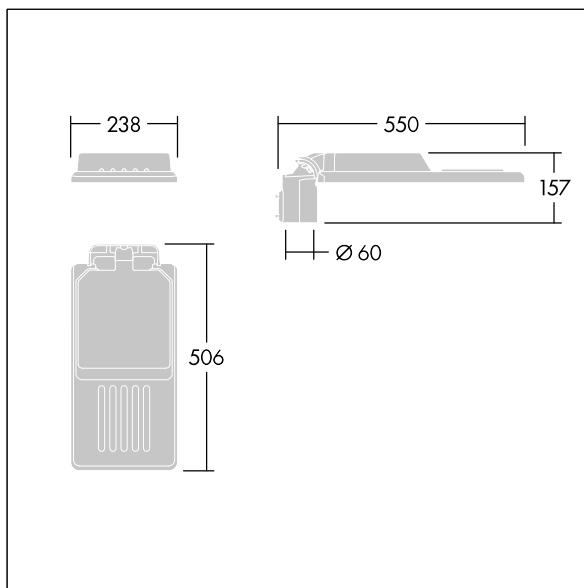

Isaro

En diskret och flexibel armatur för vägar och gator med långvarig och hög prestanda. Programmerbar LED-driftdon, inställd på fastljus som driver 24 lampor på 850 mA. Stomme: liten storlek, pressgjuten Aluminium (EN AC-44300), pulverlackerad strukturerad Ljusgrå texturfärg (150) - delvis målad. Axel: Ljusgrå texturfärg (150) - delvis måladomålad. Hölje: Extra vit glas. Fästen: rostfritt stål med anti-galvanisk behandling. smal gatubelysningsoptik med Färgåtergivningsindex min.: 70, Motsvarande färgtemperatur*: 3000 Kelvin-lampor medföljer. Elektrisk klass II, Slagtålighet IK08, IP66, Ta max.: 35 °C. Levereras med Ø60 mm utliggaradapter för montering i stolptopp (0°/5°/10° lutning) eller sidoingång (-20°/-15°/-10°/-5°/0° lutning). Fördragen med 0,3m, 1,5mm² H07RN-F-kabel.

Dimensioner: 550 x 238 x 157 mm
 Systemeffekt: 63,2 W
 Ljusflöde från armatur: 8727 lm
 Armaturverkningsgrad: 138 lm/W
 Vikt: 4,03 kg
 Projicerad vindyta: 0.041 m²

TLG_ISLC_F_S_ZU_SR.jpg

TLG_ISLC_M_SMTp60.wmf