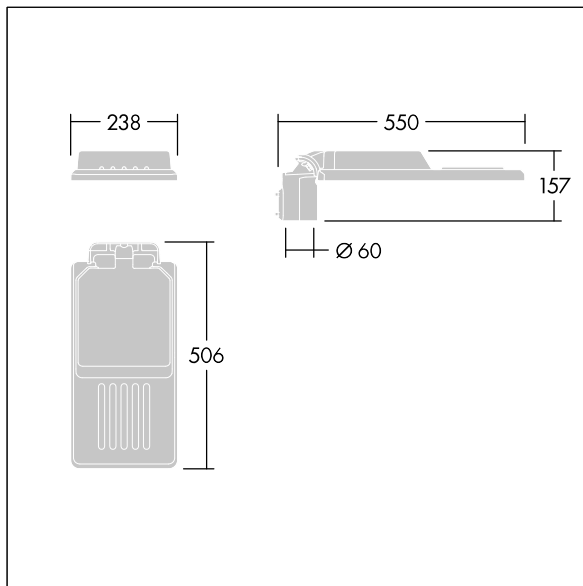

96636156 IS S 24L70-730 NR CL2 WS0.3 M60 GY-S

Isaro

En diskret och flexibel armatur för vägar och gator med långvarig och hög prestanda. Programmerbar LED-driftdon, inställd på fastljus som driver 24 lampor på 700mA. Stomme: liten storlek, pressgjuten Aluminium (EN AC-44300), pulverlackerad strukturerad Ljusgrå texturfärg (150) - delvis målad. Axel: Ljusgrå texturfärg (150) - delvis måladomålad. Hölje: Extra vit glas. Fästen: rostfritt stål med anti-galvanisk behandling. smal gatubelysningsoptik med Färgåtergivningsindex min.: 70, Motsvarande färgtemperatur*: 3000 Kelvin-lampor medföljer. Elektrisk klass II, Slagtålighet IK08, IP66, Ta max.: 45 °C. Levereras med Ø60 mm utliggaradapter för montering i stolptopp (0°/5°/10° lutning) eller sidoingång (-20°/-15°/-10°/-5°/0° lutning). Fördragen med 0,3m, 1,5mm² H07RN-F-kabel.

Dimensioner: 550 x 238 x 157 mm
 Systemeffekt: 51,5 W
 Ljusflöde från armatur: 7411 lm
 Armaturverkningsgrad: 144 lm/W
 Vikt: 4 kg
 Projicerad vindyta: 0.041 m²

TLG_ISLC_F_S_ZU_SR.jpg

TLG_ISLC_M_SMTp60.wmf

Isaro

96636156 IS S 24L70-730 NR CL2 WS0.3 M60 GY-S

THORN