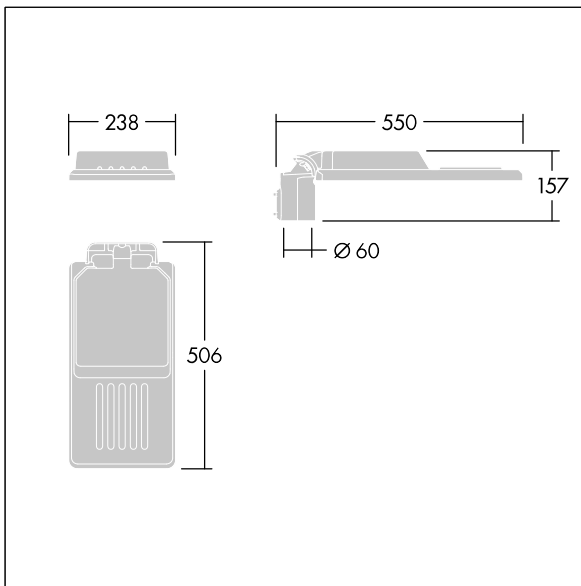

96636156 IS S 24L70-730 NR CL2 WS0.3 M60 GY-S

Isaro

En diskret och flexibel armatur för vägar och gator med långvarig och hög prestanda. Programmerbar LED-driftdon, inställd på fastljus som driver 24 lampor på 700mA. Stomme: liten storlek, pressgjuten Aluminium (EN AC-44300), pulverlackerad strukturerad Ljusgrå texturfärg (150) - delvis målad. Axel: Ljusgrå texturfärg (150) - delvis måladomålad. Hölje: Extra vit glas. Fästen: rostfritt stål med anti-galvanisk behandling. smal gatubelysningsoptik med Färgåtergivningsindex min.: 70, Motsvarande färgtemperatur*: 3000 Kelvin-lampor medföljer. Elektrisk klass II, Slagtålighet IK08, IP66, Ta max.: 45 °C. Levereras med Ø60 mm utliggaradapter för montering i stolptopp (0°/5°/10° lutning) eller sidoingång (-20°/-15°/-10°/-5°/0° lutning). Fördragen med 0,3m, 1,5mm² H07RN-F-kabel.

Dimensioner: 550 x 238 x 157 mm
 Systemeffekt: 51,5 W
 Ljusflöde från armatur: 7411 lm
 Armaturverkningsgrad: 144 lm/W
 Vikt: 4 kg
 Projicerad vindyta: 0.041 m²

TLG_ISLC_F_S_ZU_SR.jpg

TLG_ISLC_M_SMTp60.wmf