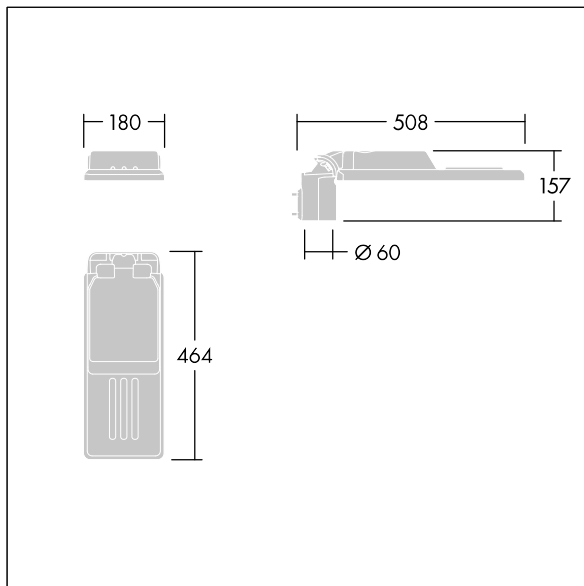

96636151 IS XS 12L85-730 NR CL2 WS0.3 M60 GY-S

Isaro

En diskret och flexibel armatur för vägar och gator med långvarig och hög prestanda. Programmerbar LED-driftdon, inställd på fastljus som driver 12 lampor på 850 mA. Stomme: extra liten storlek, pressgjuten Aluminium (EN AC-44300), pulverlackerad strukturerad Ljusgrå texturfärg (150) - delvis målad. Axel: Ljusgrå texturfärg (150) - delvis måladomålad. Hölje: Extra vit glas. Fästen: rostfritt stål med anti-galvanisk behandling. smal gatubelysningsoptik med Färgåtergivningsindex min.: 70, Motsvarande färgtemperatur*: 3000 Kelvin-lampor medföljer. Elektrisk klass II, Slagtålighet IK08, IP66, Ta max.: 45 °C. Levereras med Ø60 mm utliggaradapter för montering i stolptopp (0°/5°/10° lutning) eller sidoingång (-20°/-15°/-10°/-5°/0° lutning). Fördragen med 0,3m, 1,5mm² H07RN-F-kabel.

Dimensioner: 508 x 180 x 157 mm
Systemeffekt: 32,6 W
Ljusflöde från armatur: 4232 lm
Armaturverkningsgrad: 130 lm/W
Vikt: 3,13 kg
Projicerad vindyta: 0.028 m²

TLG_ISLC_F_XS_ZU_SR.jpg

TLG_ISLC_M_XSMT60.wmf

Isaro

96636151 IS XS 12L85-730 NR CL2 WS0.3 M60 GY-S

THORN