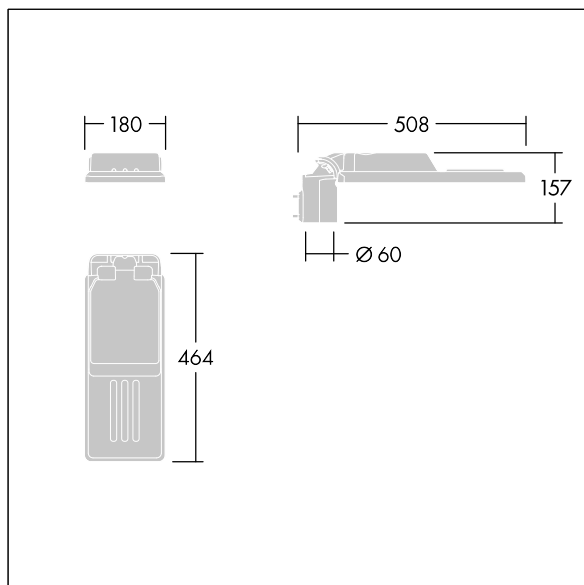

96636151 IS XS 12L85-730 NR CL2 WS0.3 M60 GY-S

Isaro

En diskret och flexibel armatur för vägar och gator med långvarig och hög prestanda. Programmerbar LED-driftdon, inställd på fastljus som driver 12 lampor på 850 mA. Stomme: extra liten storlek, pressgjuten Aluminium (EN AC-44300), pulverlackerad strukturerad Ljusgrå texturfärg (150) - delvis målad. Axel: Ljusgrå texturfärg (150) - delvis måladomålad. Hölje: Extra vit glas. Fästen: rostfritt stål med anti-galvanisk behandling. smal gatubelysningsoptik med Färgåtergivningsindex min.: 70, Motsvarande färgtemperatur*: 3000 Kelvin-lampor medföljer. Elektrisk klass II, Slagtålighet IK08, IP66, T_a max.: 45 °C. Levereras med Ø60 mm utliggaradapter för montering i stolptopp (0°/5°/10° lutning) eller sidoingång (-20°/-15°/-10°/-5°/0° lutning). Fördragen med 0,3m, 1,5mm² H07RN-F-kabel.

Dimensioner: 508 x 180 x 157 mm
 Systemeffekt: 32,6 W
 Ljusflöde från armatur: 4232 lm
 Armaturverkningsgrad: 130 lm/W
 Vikt: 3,13 kg
 Projicerad vindyta: 0.028 m²

TLG_ISLC_F_XS_ZU_SR.jpg

TLG_ISLC_M_XSMT60.wmf