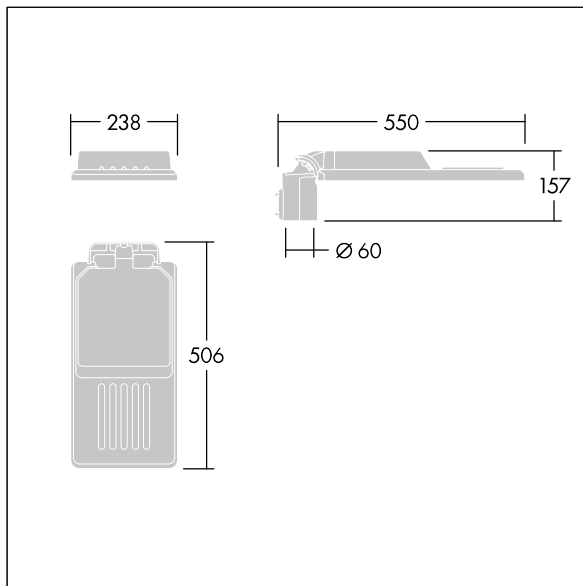

Isaro

En diskret och flexibel armatur för vägar och gator med långvarig och hög prestanda. Programmerbar LED-driftdon, inställd på fastljus som driver 36 lampor på 850 mA. Stomme: liten storlek, pressgjuten Aluminium (EN AC-44300), pulverlackerad strukturerad Ljusgrå texturfärg (150) - delvis målad. Axel: Ljusgrå texturfärg (150) - delvis måladomålad. Hölje: Extra vit glas. Fästen: rostfritt stål med anti-galvanisk behandling. smal gatubelysningsoptik med Färgåtergivningsindex min.: 70, Motsvarande färgtemperatur*: 3000 Kelvin-lampor medföljer. Elektrisk klass I, Slagtålighet IK08, IP66, Ta max.: 35 °C. Levereras med Ø60 mm utliggaradapter för montering i stolptopp (0°/5°/10° lutning) eller sidoingång (-20°/-15°/-10°/-5°/0° lutning). Fördragen med 0,3m, 1,5mm² H07RN-F-kabel.

Dimensioner: 550 x 238 x 157 mm
 Systemeffekt: 93,9 W
 Ljusflöde från armatur: 12992 lm
 Armaturverkningsgrad: 138 lm/W
 Vikt: 4,6 kg
 Projicerad vindyta: 0.041 m²

TLG_ISLC_F_S_ZU_SR.jpg

TLG_ISLC_M_SMT60.wmf