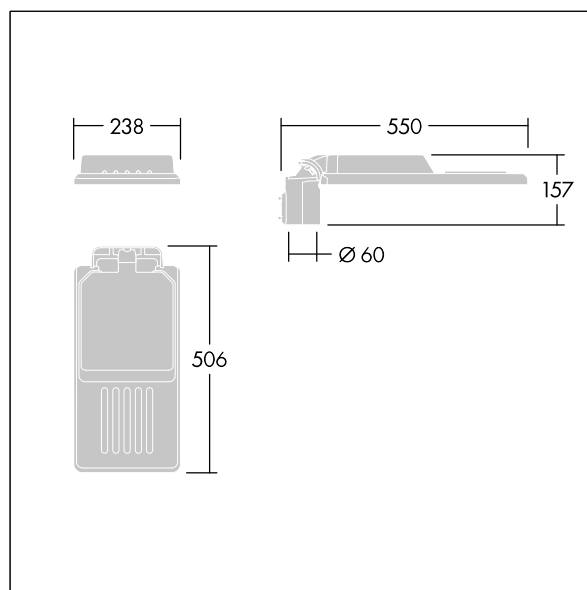

Isaro

En diskret och flexibel armatur för vägar och gator med långvarig och hög prestanda. Programmerbar LED-driftdon, inställd på fastljus som driver 24 lampor på 850 mA. Stomme: liten storlek, pressgjuten Aluminium (EN AC-44300), pulverlackerad strukturerad Ljusgrå texturfärg (150) - delvis målbad. Axel: Ljusgrå texturfärg (150) - delvis målbadomålbad. Hölje: Extra vit glas. Fästen: rostfritt stål med anti-galvanisk behandling. smal gatubelysningsoptik med Färgåtergivningsindex min.: 70, Motsvarande färgtemperatur*: 3000 Kelvin-lampor medföljer. Elektrisk klass I, Slagtålighet IK08, IP66, Ta max.: 35 °C. Levereras med Ø60 mm utliggaradapter för montering i stolptopp (0°/5°/10° lutning) eller sidoingång (-20°/-15°/-10°/-5°/0° lutning). Fördragen med 0,3m, 1,5mm² H07RN-F-kabel.

Dimensioner: 550 x 238 x 157 mm

Systemeffekt: 63,2 W

Ljusflöde från armatur: 8727 lm

Armaturverkningsgrad: 138 lm/W

Vikt: 4,06 kg

Projicerad vindyta: 0.041 m²

TLG_ISLC_F_S_ZU_SR.jpg

TLG_ISLC_M_SMTp60.wmf