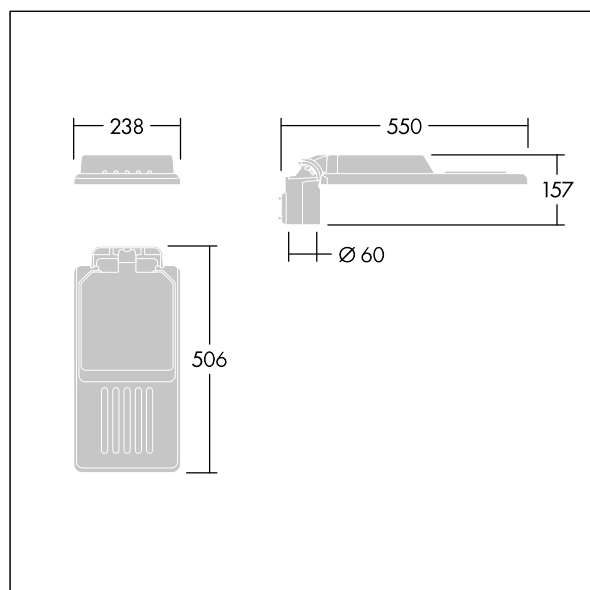

Isaro

En diskret och flexibel armatur för vägar och gator med långvarig och hög prestanda. Programmerbar LED-driftdon, inställd på fastljus som driver 24 lampor på 700mA. Stomme: liten storlek, pressgjuten Aluminium (EN AC-44300), pulverlackerad strukturerad Ljusgrå texturfärg (150) - delvis målbad. Axel: Ljusgrå texturfärg (150) - delvis målbadomålbad. Hölje: Extra vit glas. Fästen: rostfritt stål med anti-galvanisk behandling. smal gatubelysningsoptik med Färgåtergivningsindex min.: 70, Motsvarande färgtemperatur*: 3000 Kelvin-lampor medföljer. Elektrisk klass I, Slagtålighet IK08, IP66, Ta max.: 45 °C. Levereras med Ø60 mm utliggaradapter för montering i stolptopp (0°/5°/10° lutning) eller sidoingång (-20°/-15°/-10°/-5°/0° lutning). Fördragen med 0,3m, 1,5mm² H07RN-F-kabel.

Dimensioner: 550 x 238 x 157 mm

Systemeffekt: 51,5 W

Ljusflöde från armatur: 7411 lm

Armaturverkningsgrad: 144 lm/W

Vikt: 4,03 kg

Projicerad vindyta: 0.041 m²

TLG_ISLC_F_S_ZU_SR.jpg

TLG_ISLC_M_SMTp60.wmf