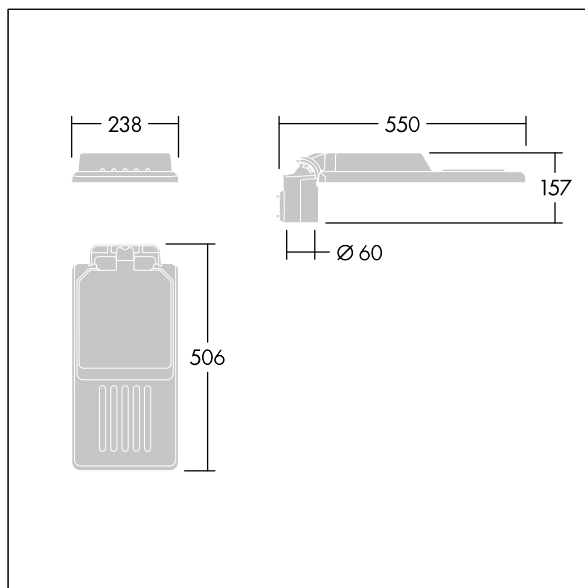

Isaro

En diskret och flexibel armatur för vägar och gator med långvarig och hög prestanda. Programmerbar LED-driftdon, inställd på fastljus som driver 24 lampor på 500mA. Stomme: liten storlek, pressgjuten Aluminium (EN AC-44300), pulverlackerad strukturerad Ljusgrå texturfärg (150) - delvis målbad. Axel: Ljusgrå texturfärg (150) - delvis målbadomålbad. Hölje: Extra vit glas. Fästen: rostfritt stål med anti-galvanisk behandling. smal gatubelysningsoptik med Färgåtergivningsindex min.: 70, Motsvarande färgtemperatur*: 3000 Kelvin-lampor medföljer. Elektrisk klass I, Slagtålighet IK08, IP66, Ta max.: 45 °C. Levereras med Ø60 mm utliggaradapter för montering i stolptopp (0°/5°/10° lutning) eller sidoingång (-20°/-15°/-10°/-5°/0° lutning). Fördragen med 0,3m, 1,5mm² H07RN-F-kabel.

Dimensioner: 550 x 238 x 157 mm
 Systemeffekt: 36,5 W
 Ljusflöde från armatur: 5523 lm
 Armaturverkningsgrad: 151 lm/W
 Vikt: 4,03 kg
 Projicerad vindyta: 0.041 m²

TLG_ISLC_F_S_ZU_SR.jpg

TLG_ISLC_M_SMT60.wmf