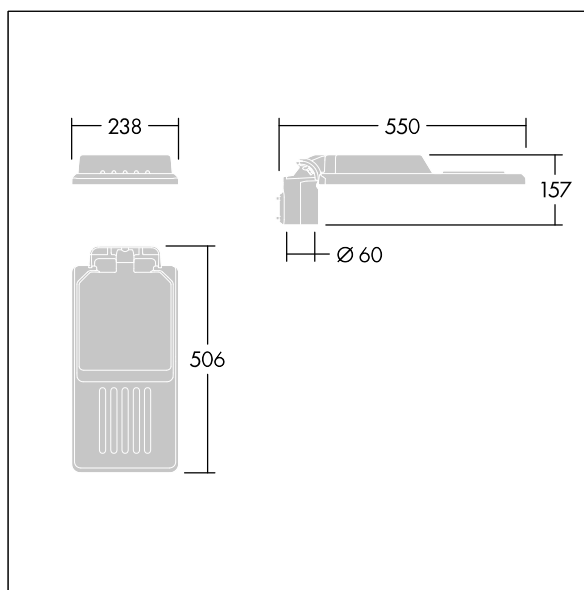

Isaro

En diskret och flexibel armatur för vägar och gator med långvarig och hög prestanda. Programmerbar LED-driftdon, inställd på fastljus som driver 24 lampor på 250mA. Stomme: liten storlek, pressgjuten Aluminium (EN AC-44300), pulverlackerad strukturerad Ljusgrå texturfärg (150) - delvis målbad. Axel: Ljusgrå texturfärg (150) - delvis målbadomålbad. Hölje: Extra vit glas. Fästen: rostfritt stål med anti-galvanisk behandling. smal gatubelysningsoptik med Färgåtergivningsindex min.: 70, Motsvarande färgtemperatur*: 3000 Kelvin-lampor medföljer. Elektrisk klass I, Slagtålighet IK08, IP66, Ta max.: 50 °C. Levereras med Ø60 mm utliggaradapter för montering i stolptopp (0°/5°/10° lutning) eller sidoingång (-20°/-15°/-10°/-5°/0° lutning). Fördragen med 0,3m, 1,5mm² H07RN-F-kabel.

Dimensioner: 550 x 238 x 157 mm

Systemeffekt: 19 W

Ljusflöde från armatur: 2960 lm

Armaturverkningsgrad: 156 lm/W

Vikt: 4,03 kg

Projicerad vindyta: 0.041 m²

TLG_ISLC_F_S_ZU_SR.jpg

TLG_ISLC_M_SMTp60.wmf