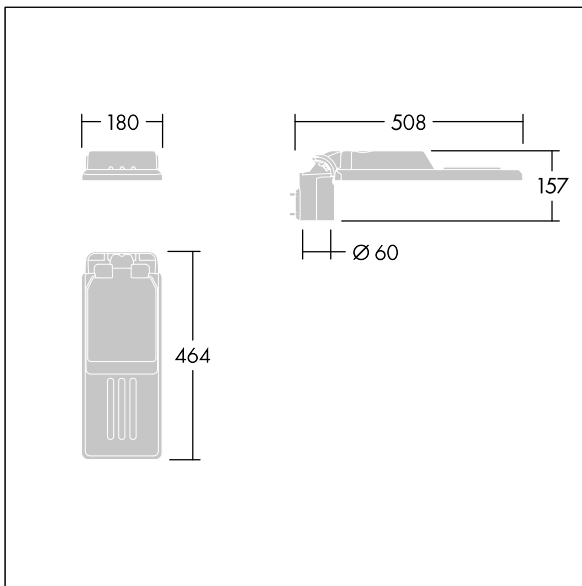

96636134 IS XS 12L105-730 NR CL1 WS0.3 M60 GY-S

Isaro

En diskret och flexibel armatur för vägar och gator med långvarig och hög prestanda. Programmerbar LED-driftdon, inställd på fastljus som driver 12 lampor på 1050 mA. Stomme: extra liten storlek, pressgjuten Aluminium (EN AC-44300), pulverlackerad strukturerad Ljusgrå texturfärg (150) - delvis målad. Axel: Ljusgrå texturfärg (150) - delvis måladomålad. Hölje: Extra vit glas. Fästen: rostfritt stål med anti-galvanisk behandling. smal gatubelysningsoptik med Färgåtergivningsindex min.: 70, Motsvarande färgtemperatur*: 3000 Kelvin-lampor medföljer. Elektrisk klass I, Slagtålighet IK08, IP66, Ta max.: 35 °C. Levereras med Ø60 mm utliggaradapter för montering i stolptopp (0°/5°/10° lutning) eller sidoingång (-20°/-15°/-10°/-5°/0° lutning). Fördragen med 0,3m, 1,5mm² H07RN-F-kabel.

Dimensioner: 508 x 180 x 157 mm
Systemeffekt: 40,6 W
Ljusflöde från armatur: 5032 lm
Armaturverkningsgrad: 124 lm/W
Vikt: 3,33 kg
Projicerad vindyta: 0.028 m²

TLG_ISLC_F_XS_ZU_SR.jpg

TLG_ISLC_M_XSMT60.wmf

Isaro

96636134 IS XS 12L105-730 NR CL1 WS0.3 M60 GY-S

THORN