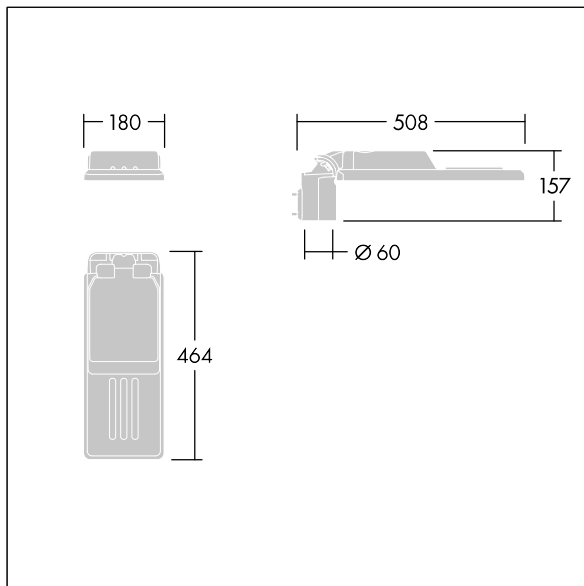

96636134 IS XS 12L105-730 NR CL1 WS0.3 M60 GY-S

Isaro

En diskret och flexibel armatur för vägar och gator med långvarig och hög prestanda. Programmerbar LED-driftdon, inställd på fastljus som driver 12 lampor på 1050 mA. Stomme: extra liten storlek, pressgjuten Aluminium (EN AC-44300), pulverlackerad strukturerad Ljusgrå texturfärg (150) - delvis målad. Axel: Ljusgrå texturfärg (150) - delvis måladomålad. Hölje: Extra vit glas. Fästen: rostfritt stål med anti-galvanisk behandling. smal gatubelysningsoptik med Färgåtergivningsindex min.: 70, Motsvarande färgtemperatur*: 3000 Kelvin-lampor medföljer. Elektrisk klass I, Slagtålighet IK08, IP66, Ta max.: 35 °C. Levereras med Ø60 mm utliggaradapter för montering i stolptopp (0°/5°/10° lutning) eller sidoingång (-20°/-15°/-10°/-5°/0° lutning). Fördragen med 0,3m, 1,5mm² H07RN-F-kabel.

Dimensioner: 508 x 180 x 157 mm
 Systemeffekt: 40,6 W
 Ljusflöde från armatur: 5032 lm
 Armaturverkningsgrad: 124 lm/W
 Vikt: 3,33 kg
 Projicerad vindyta: 0.028 m²

TLG_ISLC_F_XS_ZU_SR.jpg

TLG_ISLC_M_XSMT60.wmf