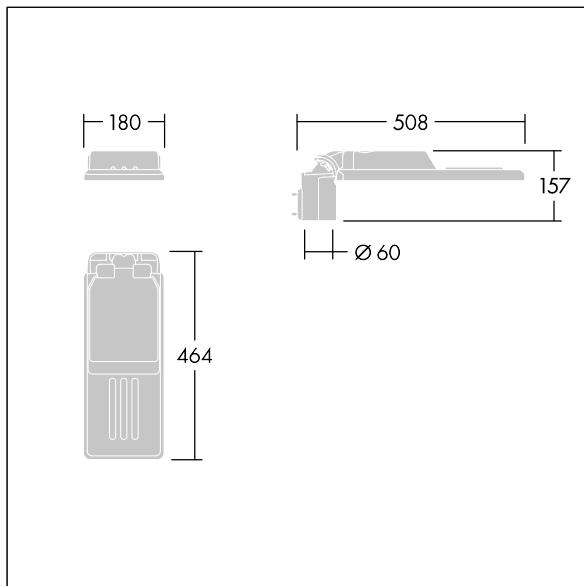

96636133 IS XS 12L85-730 NR CL1 WS0.3 M60 GY-S

Isaro

En diskret och flexibel armatur för vägar och gator med långvarig och hög prestanda. Programmerbar LED-driftdon, inställd på fastljus som driver 12 lampor på 850 mA. Stomme: extra liten storlek, pressgjuten Aluminium (EN AC-44300), pulverlackerad strukturerad Ljusgrå texturfärg (150) - delvis målad. Axel: Ljusgrå texturfärg (150) - delvis måladomålad. Hölje: Extra vit glas. Fästen: rostfritt stål med anti-galvanisk behandling. smal gatubelysningsoptik med Färgåtergivningsindex min.: 70, Motsvarande färgtemperatur*: 3000 Kelvin-lampor medföljer. Elektrisk klass I, Slagtålighet IK08, IP66, Ta max.: 45 °C. Levereras med Ø60 mm utliggaradapter för montering i stolptopp (0°/5°/10° lutning) eller sidoingång (-20°/-15°/-10°/-5°/0° lutning). Fördragen med 0,3m, 1,5mm² H07RN-F-kabel.

Dimensioner: 508 x 180 x 157 mm
 Systemeffekt: 32,6 W
 Ljusflöde från armatur: 4232 lm
 Armaturverkningsgrad: 130 lm/W
 Vikt: 3,33 kg
 Projicerad vindyta: 0.028 m²

TLG_ISLC_F_XS_ZU_SR.jpg

TLG_ISLC_M_XSMTP60.wmf

Isaro

96636133 IS XS 12L85-730 NR CL1 WS0.3 M60 GY-S

THORN