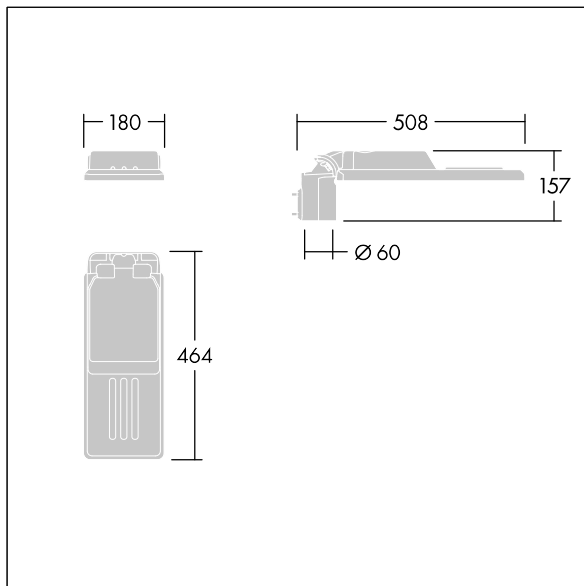

96636133 IS XS 12L85-730 NR CL1 WS0.3 M60 GY-S

Isaro

En diskret och flexibel armatur för vägar och gator med långvarig och hög prestanda. Programmerbar LED-driftdon, inställd på fastljus som driver 12 lampor på 850 mA. Stomme: extra liten storlek, pressgjuten Aluminium (EN AC-44300), pulverlackerad strukturerad Ljusgrå texturfärg (150) - delvis målad. Axel: Ljusgrå texturfärg (150) - delvis måladomålad. Hölje: Extra vit glas. Fästen: rostfritt stål med anti-galvanisk behandling. smal gatubelysningsoptik med Färgåtergivningsindex min.: 70, Motsvarande färgtemperatur*: 3000 Kelvin-lampor medföljer. Elektrisk klass I, Slagtålighet IK08, IP66, Ta max.: 45 °C. Levereras med Ø60 mm utliggaradapter för montering i stolptopp (0°/5°/10° lutning) eller sidoingång (-20°/-15°/-10°/-5°/0° lutning). Fördragen med 0,3m, 1,5mm² H07RN-F-kabel.

Dimensioner: 508 x 180 x 157 mm
 Systemeffekt: 32,6 W
 Ljusflöde från armatur: 4232 lm
 Armaturverkningsgrad: 130 lm/W
 Vikt: 3,33 kg
 Projicerad vindyta: 0.028 m²

TLG_ISLC_F_XS_ZU_SR.jpg

TLG_ISLC_M_XSMT60.wmf