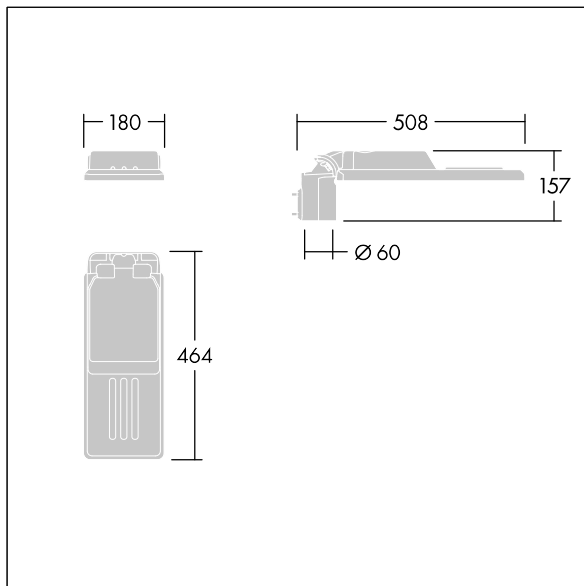

96636130 IS XS 12L35-730 NR CL1 WS0.3 M60 GY-S

Isaro

En diskret och flexibel armatur för vägar och gator med långvarig och hög prestanda. Programmerbar LED-driftdon, inställd på fastljus som driver 12 lampor på 350mA. Stomme: extra liten storlek, pressgjuten Aluminium (EN AC-44300), pulverlackerad strukturerad Ljusgrå texturfärg (150) - delvis målbad. Axel: Ljusgrå texturfärg (150) - delvis målbadomålbad. Hölje: Extra vit glas. Fästen: rostfritt stål med anti-galvanisk behandling. smal gatubelysningsoptik med Färgåtergivningsindex min.: 70, Motsvarande färgtemperatur*: 3000 Kelvin-lampor medföljer. Elektrisk klass I, Slagtålighet IK08, IP66, Ta max.: 50 °C. Levereras med Ø60 mm utliggaradapter för montering i stolptopp (0°/5°/10° lutning) eller sidoingång (-20°/-15°/-10°/-5°/0° lutning). Fördragen med 0,3m, 1,5mm² H07RN-F-kabel.

Dimensioner: 508 x 180 x 157 mm
 Systemeffekt: 13,8 W
 Ljusflöde från armatur: 1934 lm
 Armaturverkningsgrad: 140 lm/W
 Vikt: 3,1 kg
 Projicerad vindyta: 0.028 m²

TLG_ISLC_F_XS_ZU_SR.jpg

TLG_ISLC_M_XSMT60.wmf

Isaro

96636130 IS XS 12L35-730 NR CL1 WS0.3 M60 GY-S

THORN