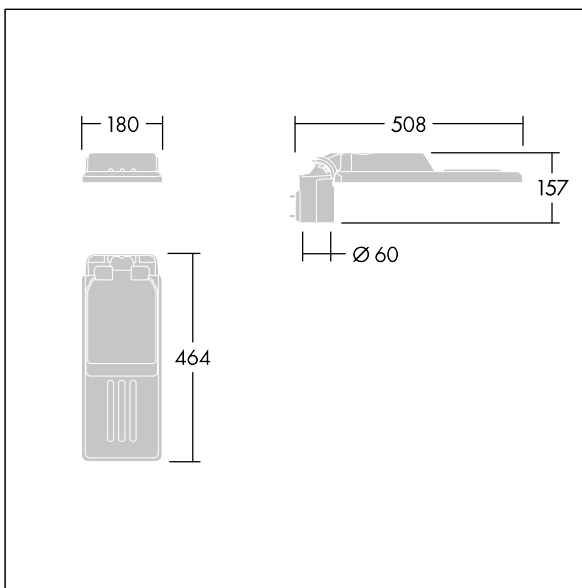

Isaro

En diskret och flexibel armatur för vägar och gator med långvarig och hög prestanda. Programmerbar LED-driftdon, inställd på fastljus som driver 12 lampor på 250mA. Stomme: extra liten storlek, pressgjuten Aluminium (EN AC-44300), pulverlackerad strukturerad Ljusgrå texturfärg (150) - delvis målbad. Axel: Ljusgrå texturfärg (150) - delvis målbadomålbad. Hölje: Extra vit glas. Fästen: rostfritt stål med anti-galvanisk behandling. smal gatubelysningsoptik med Färgåtergivningsindex min.: 70, Motsvarande färgtemperatur*: 3000 Kelvin-lampor medföljer. Elektrisk klass I, Slagtålighet IK08, IP66, Ta max.: 50 °C. Levereras med Ø60 mm utliggaradapter för montering i stolptopp (0°/5°/10° lutning) eller sidoingång (-20°/-15°/-10°/-5°/0° lutning). Fördragen med 0,3m, 1,5mm² H07RN-F-kabel.

Dimensioner: 508 x 180 x 157 mm
 Systemeffekt: 10,3 W
 Ljusflöde från armatur: 1426 lm
 Armaturverkningsgrad: 138 lm/W
 Vikt: 3,1 kg
 Projicerad vindyta: 0.028 m²

TLG_ISLC_F_XS_ZU_SR.jpg

TLG_ISLC_M_XSMTP60.wmf