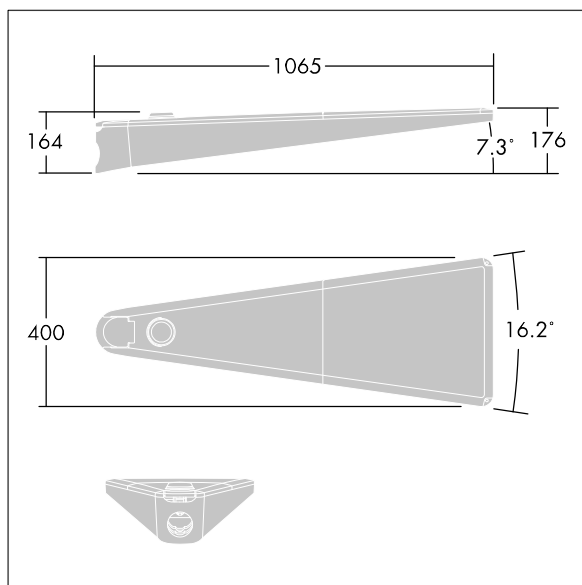

96671805 UA 84L70-740 NR CL1 T60E ANT

Urba

Stor LED-armatur för urban gatumiljö med 84 LED-lampor på 700mA och smal gatubelysning-optik. Elektronisk driftdon utan ljusreglering. Elektrisk klass I, IP66, Slagtålighet IK09. Stomme: pressgjuten Aluminium (EN AC-44300), strukturerad antracit. Skydd: härdad plant klar glas. Fästelement: rostfritt stål med anti-galvanisk behandling. Stolptoppmontering på Ø60 mm stolpe. Levereras med 4000K LED.

Överspänningsskydd:

Common mode: 10kV singelpuls och 8kV för multipuls.

Differential mode: 6kV för multipuls.

Om ett DALI system är permanent inkopplat, common/differential mode: 6kV multipuls.

Dimensioner: 1078 x 400 x 357 mm

Systemeffekt: 178 W

Vikt: 16 kg

Projicerad vindyta: 0.11 m²

TLG_URBA_F_LMTPGYPDB.jpg

TLG_URBA_M_LD1.wmf

Den här produkten innehåller ljuskällor i energieffektivitetsklass D.

Alla värden som är markerade med * är beräknade värden. Thorn använder beprövade och testade komponenter från ledande leverantörer, men det kan hända att enskilda lysdioder slutar att fungera under produktens beräknade livslängd. Toleransen för nyvärde och installerad effekt är $\pm 10\%$ enligt internationella standarder. Om inget annat anges gäller värdena en omgivningstemperatur på 25 °C.