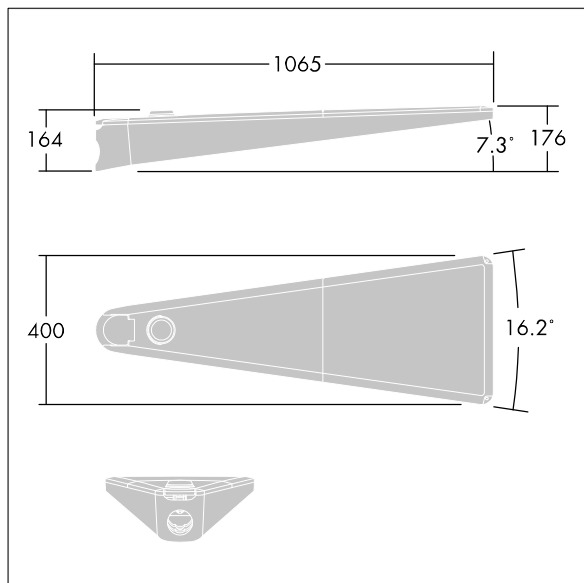

96671796 UA 48L70-740 NR CL1 T60E ANT

Urba

Stor LED-armatur för urban gatumiljö med 48 LED-lampor på 700mA och smal gatubelysning-optik. Elektronisk driftdon utan ljusreglering. Elektrisk klass I, IP66, Slagtålighet IK09. Stomme: pressgjuten Aluminium (EN AC-44300), strukturerad antracit. Skydd: härdad plant klar glas. Fästelement: rostfritt stål med anti-galvanisk behandling. Stolptoppmontering på Ø60 mm stolpe. Levereras med 4000K LED.

Överspänningsskydd:

Common mode: 10kV singelpuls och 8kV för multipuls.

Differential mode: 6kV för multipuls.

Om ett DALI system är permanent inkopplat, common/differential mode: 6kV multipuls.

Dimensioner: 1078 x 400 x 357 mm

Systemeffekt: 101 W

Vikt: 16 kg

Projicerad vindyta: 0.11 m²

TLG_URBA_F_LMTPGYPDB.jpg

TLG_URBA_M_LD1.wmf

Denna produkt innehåller en ljuskälla med energieffektivitetsklass D.

Alla värden som är markerade med * är beräknade värden. Thorn använder beprövade och testade komponenter från ledande leverantörer, men det kan hända att enskilda lysdioder slutar att fungera under produktens beräknade livslängd. Toleransen för nyvärde och installerad effekt är ±10 % enligt internationella standarder. Om inget annat anges gäller värdena en omgivningstemperatur på 25 °C.