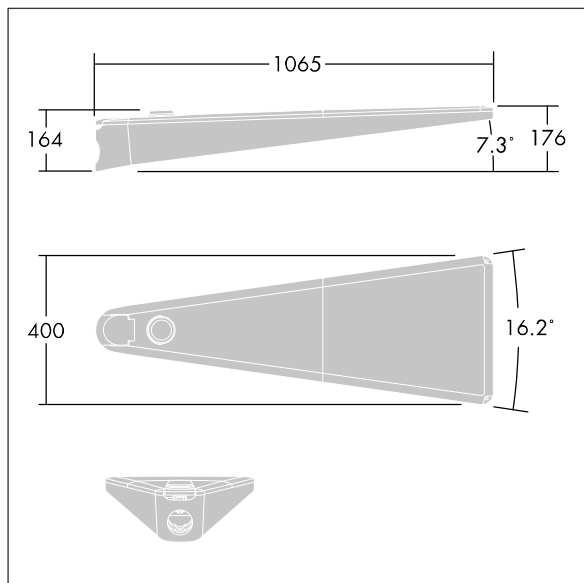

96671796 UA 48L70-740 NR CL1 T60E ANT

Urba

Stor LED-armatur för urban gatumiljö med 48 LED-lampor på 700mA och smal gatubelysning-optik. Elektronisk driftdon utan ljusreglering. Elektrisk klass I, IP66, Slagtålighet IK09. Stomme: pressgjuten Aluminium (EN AC-44300), strukturerad antracit. Skydd: härdad plant klar glas. Fästelement: rostfritt stål med anti-galvanisk behandling. Stolptoppmontering på Ø60 mm stolpe. Levereras med 4000K LED.

Överspänningsskydd:

Common mode: 10kV singelpuls och 8kV för multipuls.

Differential mode: 6kV för multipuls.

Om ett DALI system är permanent inkopplat, common/differential mode: 6kV multipuls.

Dimensioner: 1078 x 400 x 357 mm

Systemeffekt: 101 W

Vikt: 16 kg

Projicerad vindyta: 0.11 m²

TLG_URBA_F_LMTPGYPDB.jpg

TLG_URBA_M_LD1.wmf

Denna produkt innehåller en ljuskälla med energieffektivitetsklass D.

Alla värden som är markerade med * är beräknade värden. Thorn använder beprövade och testade komponenter från ledande leverantörer, men det kan hända att enskilda lysdioder slutar att fungera under produktens beräknade livslängd. Toleransen för nyvärde och installerad effekt är $\pm 10\%$ enligt internationella standarder. Om inget annat anges gäller värdena en omgivningstemperatur på 25 °C.