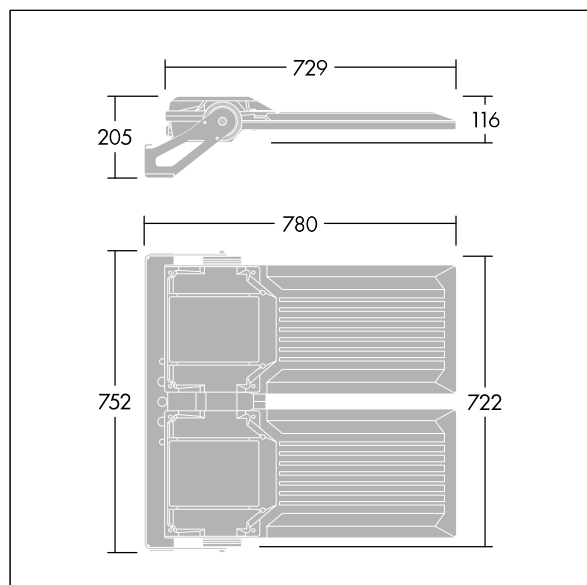

Areaflood Pro 2

96635932 AFP2 2L 288L75-740 A4 CL1 GY

THORN

Areaflood Pro 2

En kompakt och lätt strålkastare för allmänt bruk. Med stor x 2 stomme, som driver 288 LED vid 750mA med Asymmetrisk 40°-ljusfördelning. IP66, IK08, Elektrisk klass I. Stomme: pressgjuten Aluminium (EN AC-44300), Ljusgrå texturfärg 150 (liknar RAL9006).. Kupa: 4 mm tjock härdat glas. Vändbar monteringsbygel medföljer, Levereras med 4000K LED.

Dimensioner: 780 x 722 x 116 mm

Systemeffekt: 638 W

Ljusflöde från armatur: 98512 lm

Armatuurverkningsgrad: 154 lm/W

Vikt: 29,22 kg

Projicerad vindyta: 0.136 m²

TLG_AFP2_F_2L_1.jpg

TLG_AFP2_M_2L.wmf