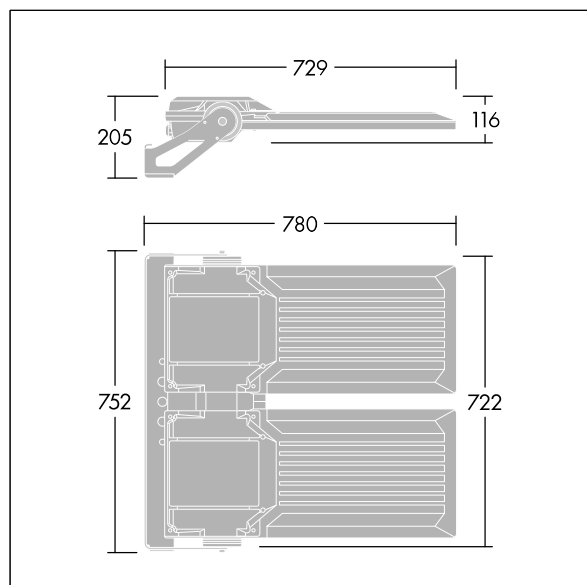

Areaflood Pro 2

96635932 AFP2 2L 288L75-740 A4 CL1 GY

THORN

Areaflood Pro 2

En kompakt och lätt strålkastare för allmänt bruk. Med stor x 2 stomme, som driver 288 LED vid 750mA med Asymmetrisk 40°-ljusfördelning. IP66, IK08, Elektrisk klass I. Stomme: pressgjuten Aluminium (EN AC-44300), Ljusgrå texturfärg 150 (liknar RAL9006).. Kupa: 4 mm tjock härdat glas. Vändbar monteringsbygel medföljer, Levereras med 4000K LED.

Dimensioner: 780 x 722 x 116 mm

Systemeffekt: 638 W

Ljusflöde från armatur: 98512 lm

Armaturverkningsgrad: 154 lm/W

Vikt: 29,22 kg

Projicerad vindyta: 0.136 m²

TLG_AFP2_F_2L_1.jpg

TLG_AFP2_M_2L.wmf