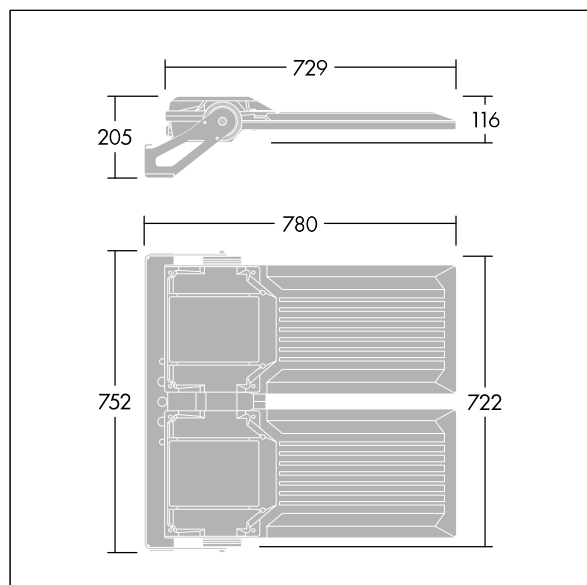

Areaflood Pro 2

96635931 AFP2 2L 288L70-740 A4 CL1 GY

THORN

Areaflood Pro 2

En kompakt och lätt strålkastare för allmänt bruk. Med stor x 2 stomme, som driver 288 LED vid 700mA med Asymmetrisk 40°-ljusfördelning. IP66, IK08, Elektrisk klass I. Stomme: pressgjuten Aluminium (EN AC-44300), Ljusgrå texturfärg 150 (liknar RAL9006).. Kupa: 4 mm tjock härdat glas. Vändbar monteringsbygel medföljer, Levereras med 4000K LED.

Dimensioner: 780 x 722 x 116 mm

Systemeffekt: 585 W

Ljusflöde från armatur: 94019 lm

Armatuurverkningsgrad: 161 lm/W

Vikt: 29,1 kg

Projicerad vindyta: 0.136 m²

TLG_AFP2_F_2L_1.jpg

TLG_AFP2_M_2L.wmf