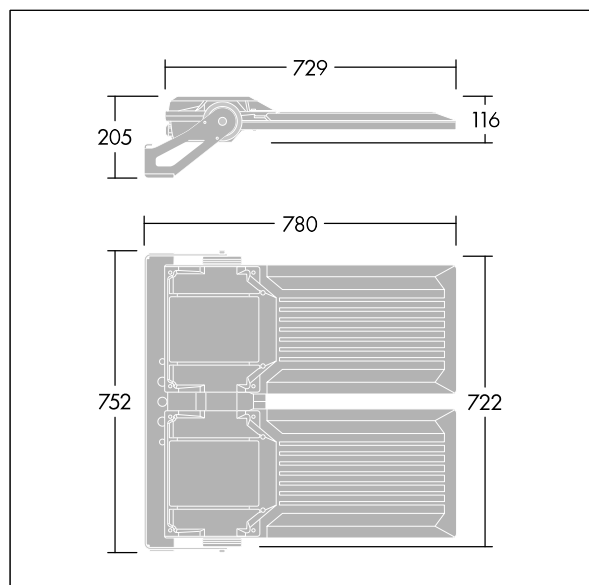

Areaflood Pro 2

96635930 AFP2 2L 216L70-740 A4 CL1 GY

THORN

Areaflood Pro 2

En kompakt och lätt strålkastare för allmänt bruk. Med stor x 2 stomme, som driver 216 LED vid 700mA med Asymmetrisk 40°-ljusfördelning. IP66, IK08, Elektrisk klass I. Stomme: pressgjuten Aluminium (EN AC-44300), Ljusgrå texturfärg 150 (liknar RAL9006).. Kupa: 4 mm tjock härdat glas. Vändbar monteringsbygel medföljer, Levereras med 4000K LED.

Dimensioner: 780 x 722 x 116 mm

Systemeffekt: 444 W

Ljusflöde från armatur: 71436 lm

Armaturverkningsgrad: 161 lm/W

Vikt: 28,74 kg

Projicerad vindyta: 0.136 m²

TLG_AFP2_F_2L_1.jpg

TLG_AFP2_M_2L.wmf