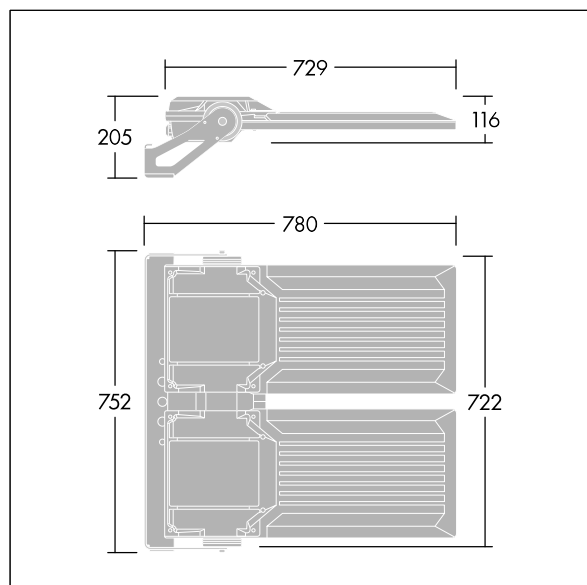

## Areaflood Pro 2

En kompakt och lätt strålkastare för allmänt bruk. Med stor x 2 stomme, som driver 216 LED vid 700mA med Asymmetrisk 40°-ljusfördelning. IP66, IK08, Elektrisk klass I. Stomme: pressgjuten Aluminium (EN AC-44300), Ljusgrå texturfärg 150 (liknar RAL9006).. Kupa: 4 mm tjock härdat glas. Vändbar monteringsbygel medföljer, Levereras med 4000K LED.

Dimensioner: 780 x 722 x 116 mm

Systemeffekt: 444 W

Ljusflöde från armatur: 71436 lm

Armaturverkningsgrad: 161 lm/W

Vikt: 28,74 kg

Projicerad vindyta: 0.136 m<sup>2</sup>

TLG\_AFP2\_F\_2L\_1.jpg

TLG\_AFP2\_M\_2L.wmf