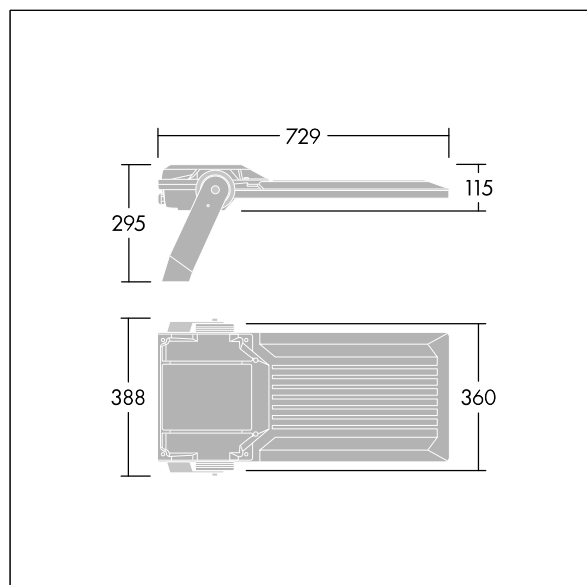

Areaflood Pro 2

96635927 AFP2 L 144L80-740 A4 CL1 GY

THORN

Areaflood Pro 2

En kompakt och lätt strålkastare för allmänt bruk. Med stor stomme, som driver 144 LED vid 800mA med Asymmetrisk 40°-ljusfördelning. IP66, IK08, Elektrisk klass I. Stomme: pressgjuten Aluminium (EN AC-44300), Ljusgrå texturfärg 150 (liknar RAL9006).. Kupa: 4 mm tjock härdat glas. Vändbar monteringsbygel medföljer, stolpfäste finns som separat tillbehör. Levereras med 4000K LED.

Dimensioner: 729 x 360 x 115 mm

Systemeffekt: 337 W

Ljusflöde från armatur: 52026 lm

Armatuurverkningsgrad: 154 lm/W

Vikt: 13,9 kg

Projicerad vindyta: 0.068 m²

TLG_AFP2_F_L_1.jpg

TLG_AFP2_M_L.wmf