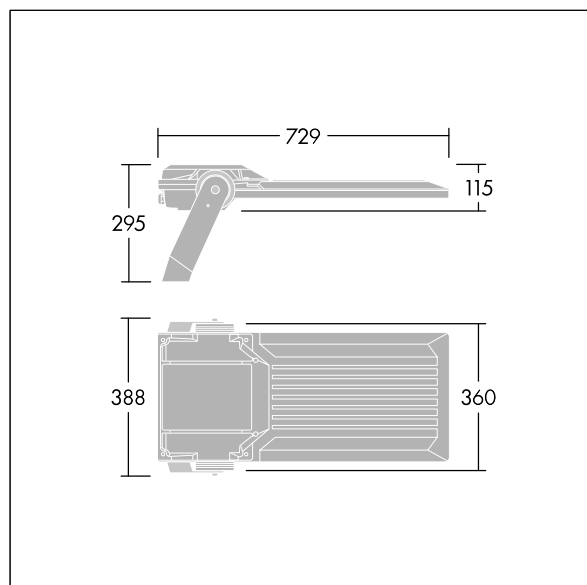

## Areaflood Pro 2

En kompakt och lätt strålkastare för allmänt bruk. Med stor stomme, som driver 144 LED vid 700mA med Asymmetrisk 40°-ljusfördelning. IP66, IK08, Elektrisk klass I. Stomme: pressgjuten Aluminium (EN AC-44300), Ljusgrå texturfärg 150 (liknar RAL9006).. Kupa: 4 mm tjock härdat glas. Vändbar monteringsbygel medföljer, stolpfäste finns som separat tillbehör. Levereras med 4000K LED.

Dimensioner: 729 x 360 x 115 mm

Systemeffekt: 298 W

Ljusflöde från armatur: 47222 lm

Armaturverkningsgrad: 158 lm/W

Vikt: 13,48 kg

Projicerad vindyta: 0.068 m<sup>2</sup>

TLG\_AFP2\_F\_L\_1.jpg

TLG\_AFP2\_M\_L.wmf