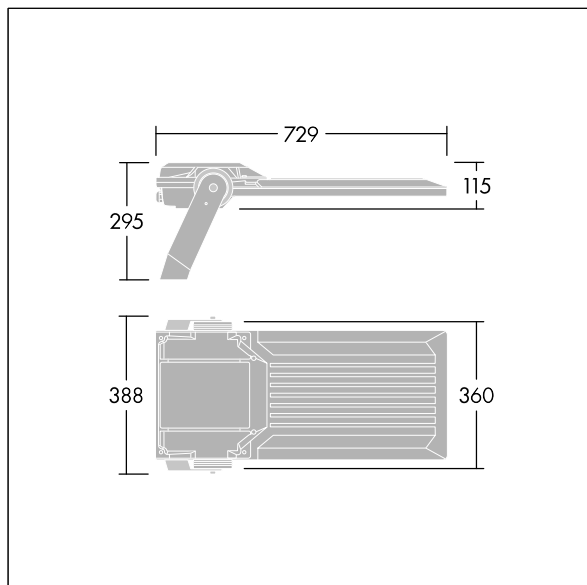

Areaflood Pro 2

96635925 AFP2 L 144L50-740 A4 CL1 GY

THORN

Areaflood Pro 2

En kompakt och lätt strålkastare för allmänt bruk. Med stor stomme, som driver 144 LED vid 500mA med Asymmetrisk 40°-ljusfördelning. IP66, IK08, Elektrisk klass I. Stomme: pressgjuten Aluminium (EN AC-44300), Ljusgrå texturfärg 150 (liknar RAL9006).. Kupa: 4 mm tjock härdat glas. Vändbar monteringsbygel medföljer, stolpfäste finns som separat tillbehör. Levereras med 4000K LED.

Dimensioner: 729 x 360 x 115 mm

Systemeffekt: 213 W

Ljusflöde från armatur: 35727 lm

Armaturverkningsgrad: 168 lm/W

Vikt: 13,4 kg

Projicerad vindyta: 0.068 m²

TLG_AFP2_F_L_1.jpg

TLG_AFP2_M_L.wmf