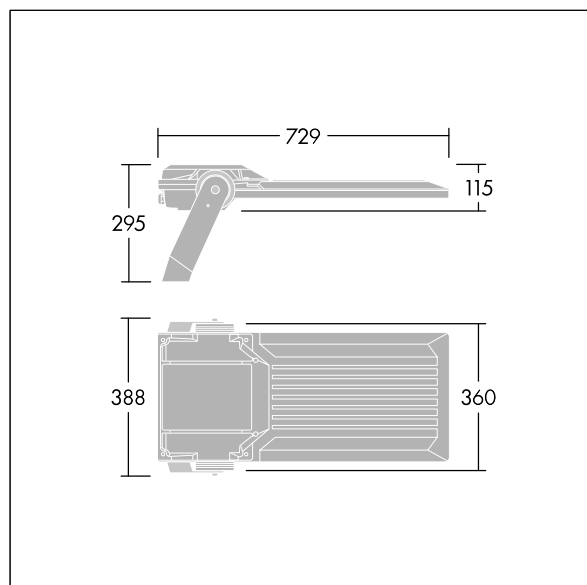

Areaflood Pro 2

96635924 AFP2 L 144L35-740 A4 CL1 GY

THORN

Areaflood Pro 2

En kompakt och lätt strålkastare för allmänt bruk. Med stor stomme, som driver 144 LED vid 350mA med Asymmetrisk 40°-ljusfördelning. IP66, IK08, Elektrisk klass I. Stomme: pressgjuten Aluminium (EN AC-44300), Ljusgrå texturfärg 150 (liknar RAL9006).. Kupa: 4 mm tjock härdat glas. Vändbar monteringsbygel medföljer, stolpfäste finns som separat tillbehör. Levereras med 4000K LED.

Dimensioner: 729 x 360 x 115 mm

Systemeffekt: 151 W

Ljusflöde från armatur: 26147 lm

Armaturverkningsgrad: 173 lm/W

Vikt: 13,4 kg

Projicerad vindyta: 0.068 m²

TLG_AFP2_F_L_1.jpg

TLG_AFP2_M_L.wmf