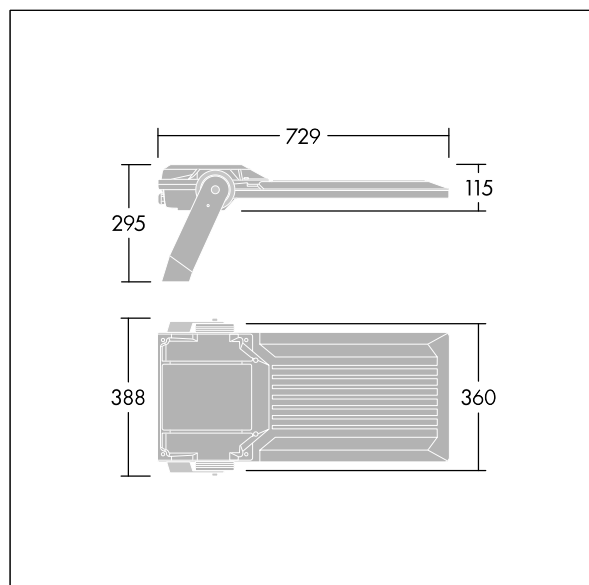

Areaflood Pro 2

96635924 AFP2 L 144L35-740 A4 CL1 GY

THORN

Areaflood Pro 2

En kompakt och lätt strålkastare för allmänt bruk. Med stor stomme, som driver 144 LED vid 350mA med Asymmetrisk 40°-ljusfördelning. IP66, IK08, Elektrisk klass I. Stomme: pressgjuten Aluminium (EN AC-44300), Ljusgrå texturfärg 150 (liknar RAL9006).. Kupa: 4 mm tjock härdat glas. Vändbar monteringsbygel medföljer, stolpfäste finns som separat tillbehör. Levereras med 4000K LED.

Dimensioner: 729 x 360 x 115 mm

Systemeffekt: 151 W

Ljusflöde från armatur: 26147 lm

Armaturverkningsgrad: 173 lm/W

Vikt: 13,4 kg

Projicerad vindyta: 0.068 m²

TLG_AFP2_F_L_1.jpg

TLG_AFP2_M_L.wmf