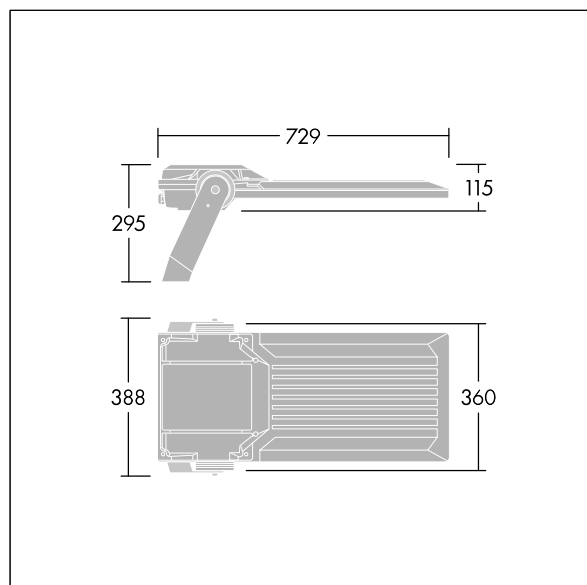

## Areaflood Pro 2

En kompakt och lätt strålkastare för allmänt bruk. Med stor stomme, som driver 120 LED vid 350mA med Asymmetrisk 40°-ljusfördelning. IP66, IK08, Elektrisk klass I. Stomme: pressgjuten Aluminium (EN AC-44300), Ljusgrå texturfärg 150 (liknar RAL9006).. Kupa: 4 mm tjock härdat glas. Vändbar monteringsbygel medföljer, stolpfäste finns som separat tillbehör. Levereras med 4000K LED.

Dimensioner: 729 x 360 x 115 mm

Systemeffekt: 122 W

Ljusflöde från armatur: 21845 lm

Armatuurverkningsgrad: 179 lm/W

Vikt: 12,57 kg

Projicerad vindyta: 0.068 m<sup>2</sup>

TLG\_AFP2\_F\_L\_1.jpg

TLG\_AFP2\_M\_L.wmf