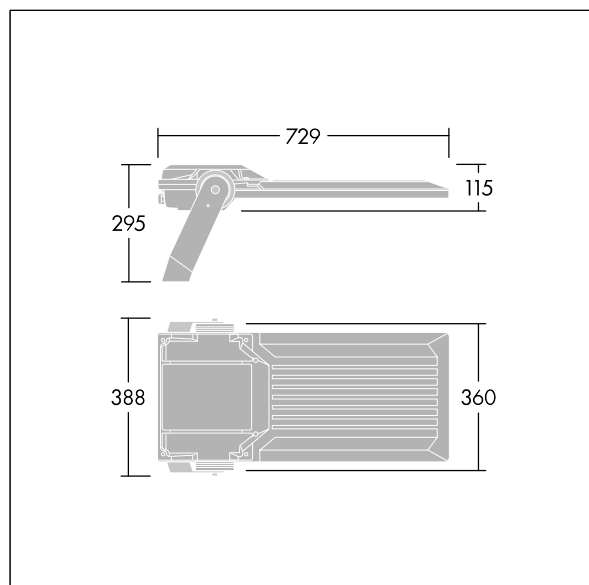

Areaflood Pro 2

96635920 AFP2 L 108L70-740 A4 CL1 GY

THORN

Areaflood Pro 2

En kompakt och lätt strålkastare för allmänt bruk. Med stor stomme, som driver 108 LED vid 700mA med Asymmetrisk 40°-ljusfördelning. IP66, IK08, Elektrisk klass I. Stomme: pressgjuten Aluminium (EN AC-44300), Ljusgrå texturfärg 150 (liknar RAL9006).. Kupa: 4 mm tjock härdat glas. Vändbar monteringsbygel medföljer, stolpfäste finns som separat tillbehör. Levereras med 4000K LED.

Dimensioner: 729 x 360 x 115 mm

Systemeffekt: 225 W

Ljusflöde från armatur: 35860 lm

Armaturverkningsgrad: 159 lm/W

Vikt: 12,98 kg

Projicerad vindyta: 0.068 m²

TLG_AFP2_F_L_1.jpg

TLG_AFP2_M_L.wmf