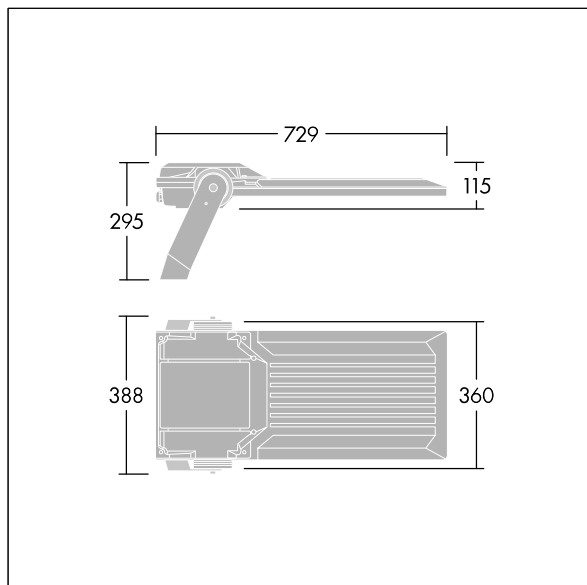

Areaflood Pro 2

96635920 AFP2 L 108L70-740 A4 CL1 GY

THORN

Areaflood Pro 2

En kompakt och lätt strålkastare för allmänt bruk. Med stor stomme, som driver 108 LED vid 700mA med Asymmetrisk 40°-ljusfördelning. IP66, IK08, Elektrisk klass I. Stomme: pressgjuten Aluminium (EN AC-44300), Ljusgrå texturfärg 150 (liknar RAL9006).. Kupa: 4 mm tjock härdat glas. Vändbar monteringsbygel medföljer, stolpfäste finns som separat tillbehör. Levereras med 4000K LED.

Dimensioner: 729 x 360 x 115 mm

Systemeffekt: 225 W

Ljusflöde från armatur: 35860 lm

Armatuurverkningsgrad: 159 lm/W

Vikt: 12,98 kg

Projicerad vindyta: 0.068 m²

TLG_AFP2_F_L_1.jpg

TLG_AFP2_M_L.wmf