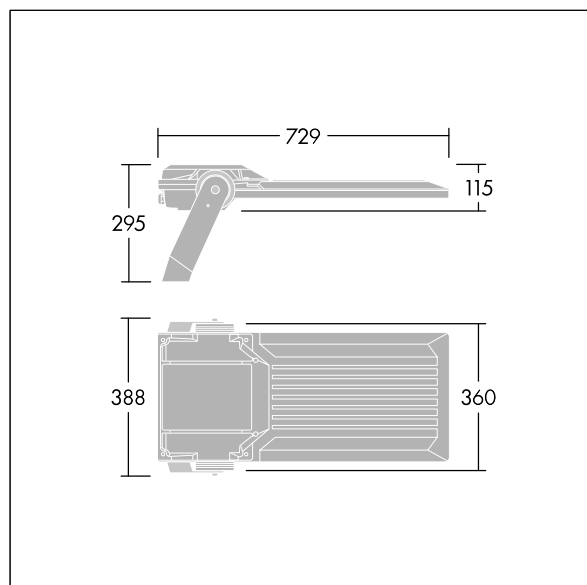

Areaflood Pro 2

96635919 AFP2 L 108L50-740 A4 CL1 GY

THORN

Areaflood Pro 2

En kompakt och lätt strålkastare för allmänt bruk. Med stor stomme, som driver 108 LED vid 500mA med Asymmetrisk 40°-ljusfördelning. IP66, IK08, Elektrisk klass I. Stomme: pressgjuten Aluminium (EN AC-44300), Ljusgrå texturfärg 150 (liknar RAL9006).. Kupa: 4 mm tjock härdat glas. Vändbar monteringsbygel medföljer, stolpfäste finns som separat tillbehör. Levereras med 4000K LED.

Dimensioner: 729 x 360 x 115 mm

Systemeffekt: 157 W

Ljusflöde från armatur: 26967 lm

Armaturverkningsgrad: 172 lm/W

Vikt: 12,51 kg

Projicerad vindyta: 0.068 m²

TLG_AFP2_F_L_1.jpg

TLG_AFP2_M_L.wmf