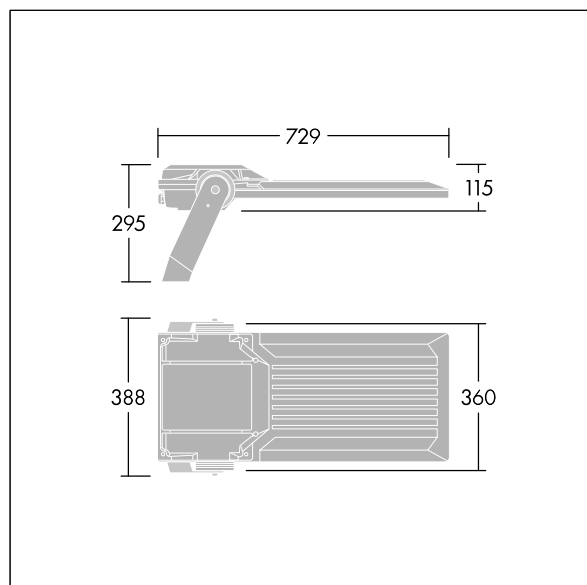

Areaflood Pro 2

96635918 AFP2 L 108L35-740 A4 CL1 GY

THORN

Areaflood Pro 2

En kompakt och lätt strålkastare för allmänt bruk. Med stor stomme, som driver 108 LED vid 350mA med Asymmetrisk 40°-ljusfördelning. IP66, IK08, Elektrisk klass I. Stomme: pressgjuten Aluminium (EN AC-44300), Ljusgrå texturfärg 150 (liknar RAL9006).. Kupa: 4 mm tjock härdat glas. Vändbar monteringsbygel medföljer, stolpfäste finns som separat tillbehör. Levereras med 4000K LED.

Dimensioner: 729 x 360 x 115 mm

Systemeffekt: 109 W

Ljusflöde från armatur: 19677 lm

Armatuurverkningsgrad: 181 lm/W

Vikt: 12,51 kg

Projicerad vindyta: 0.068 m²

TLG_AFP2_F_L_1.jpg

TLG_AFP2_M_L.wmf