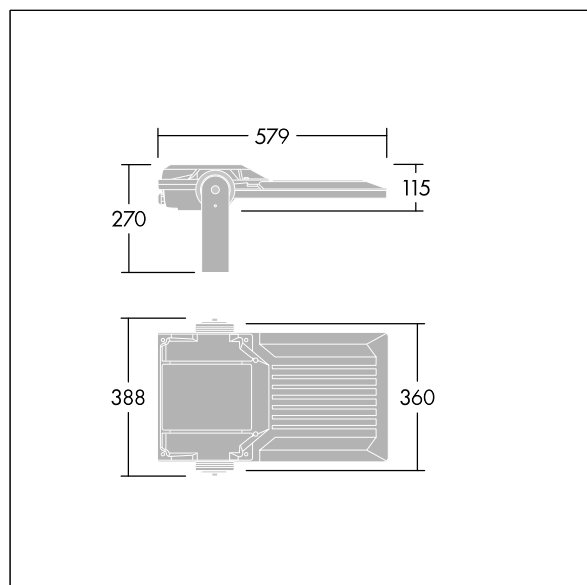

Areaflood Pro 2

96635917 AFP2 M 96L85-740 A4 CL1 GY

THORN

Areaflood Pro 2

En kompakt och lätt strålkastare för allmänt bruk. Med medium stomme, som driver 96 LED vid 850 mA med Asymmetrisk 40°-ljusfördelning. IP66, IK08, Elektrisk klass I. Stomme: pressgjuten Aluminium (EN AC-44300), Ljusgrå texturfärg 150 (liknar RAL9006).. Kupa: 4 mm tjock härdat glas. Vändbar monteringsbygel medföljer, stolpfäste finns som separat tillbehör. Levereras med 4000K LED.

Dimensioner: 579 x 360 x 115 mm

Systemeffekt: 245 W

Ljusflöde från armatur: 36791 lm

Armaturverkningsgrad: 150 lm/W

Vikt: 10,57 kg

Projicerad vindyta: 0.06 m²

TLG_AFP2_F_M_1.jpg

TLG_AFP2_M_M.wmf