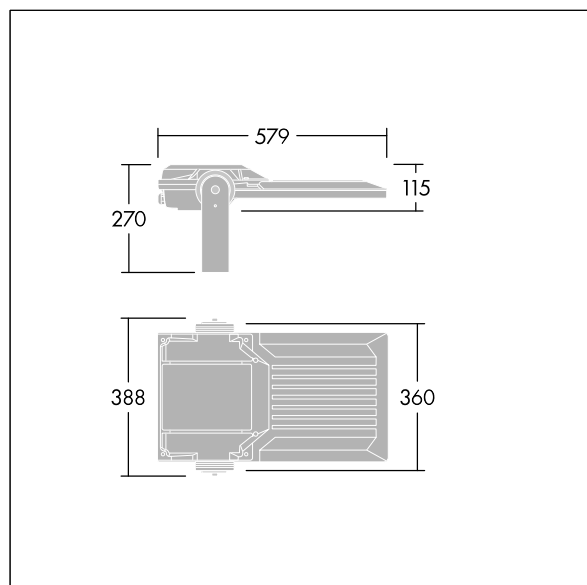

Areaflood Pro 2

96635916 AFP2 M 96L70-740 A4 CL1 GY

THORN

Areaflood Pro 2

En kompakt och lätt strålkastare för allmänt bruk. Med medium stomme, som driver 96 LED vid 700mA med Asymmetrisk 40°-ljusfördelning. IP66, IK08, Elektrisk klass I. Stomme: pressgjuten Aluminium (EN AC-44300), Ljusgrå texturfärg 150 (liknar RAL9006).. Kupa: 4 mm tjock härdat glas. Vändbar monteringsbygel medföljer, stolpfäste finns som separat tillbehör. Levereras med 4000K LED.

Dimensioner: 579 x 360 x 115 mm

Systemeffekt: 197 W

Ljusflöde från armatur: 31792 lm

Armaturnverkningsgrad: 161 lm/W

Vikt: 10,1 kg

Projicerad vindyta: 0.06 m²

TLG_AFP2_F_M_1.jpg

TLG_AFP2_M_M.wmf