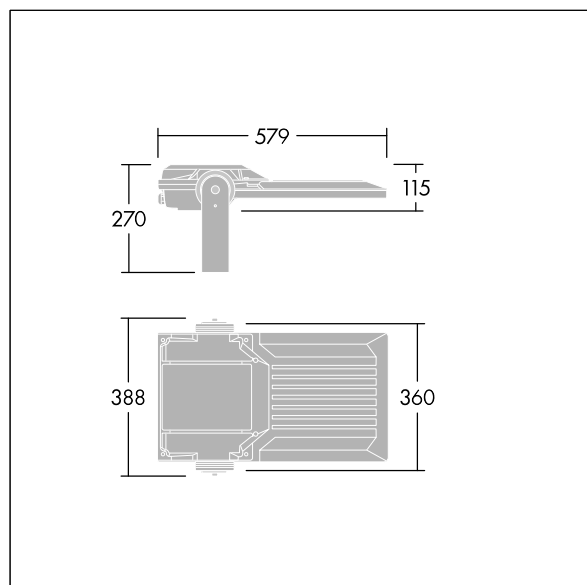

Areaflood Pro 2

96635916 AFP2 M 96L70-740 A4 CL1 GY

THORN

Areaflood Pro 2

En kompakt och lätt strålkastare för allmänt bruk. Med medium stomme, som driver 96 LED vid 700mA med Asymmetrisk 40°-ljusfördelning. IP66, IK08, Elektrisk klass I. Stomme: pressgjuten Aluminium (EN AC-44300), Ljusgrå texturfärg 150 (liknar RAL9006).. Kupa: 4 mm tjock härdat glas. Vändbar monteringsbygel medföljer, stolpfäste finns som separat tillbehör. Levereras med 4000K LED.

Dimensioner: 579 x 360 x 115 mm

Systemeffekt: 197 W

Ljusflöde från armatur: 31792 lm

Armatuurverkningsgrad: 161 lm/W

Vikt: 10,1 kg

Projicerad vindyta: 0.06 m²

TLG_AFP2_F_M_1.jpg

TLG_AFP2_M_M.wmf