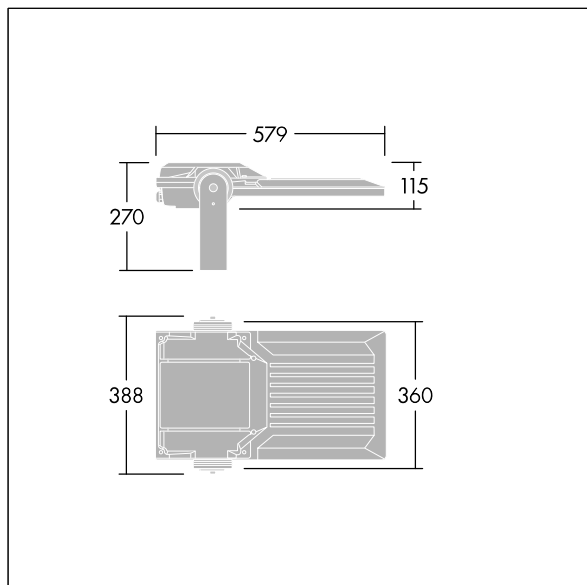

## Areaflood Pro 2

En kompakt och lätt strålkastare för allmänt bruk. Med medium stomme, som driver 96 LED vid 500mA med Asymmetrisk 40°-ljusfördelning. IP66, IK08, Elektrisk klass I. Stomme: pressgjuten Aluminium (EN AC-44300), Ljusgrå texturfärg 150 (liknar RAL9006).. Kupa: 4 mm tjock härdat glas. Vändbar monteringsbygel medföljer, stolpfäste finns som separat tillbehör. Levereras med 4000K LED.

Dimensioner: 579 x 360 x 115 mm

Systemeffekt: 142 W

Ljusflöde från armatur: 23921 lm

Armaturverkningsgrad: 168 lm/W

Vikt: 9,89 kg

Projicerad vindyta: 0.06 m<sup>2</sup>

TLG\_AFP2\_F\_M\_1.jpg

TLG\_AFP2\_M\_M.wmf