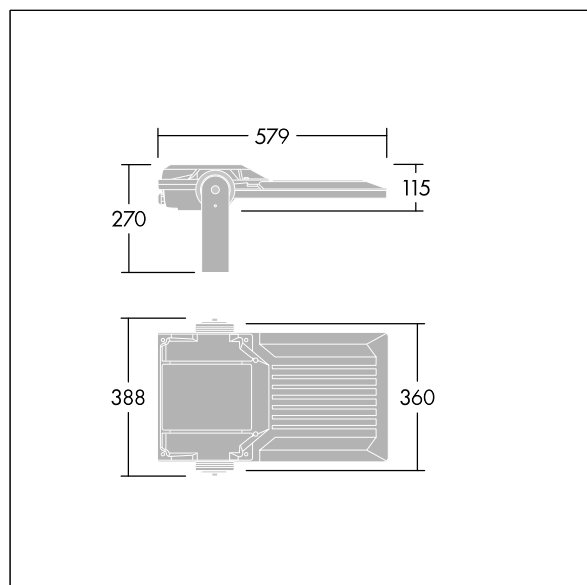

Areaflood Pro 2

96635914 AFP2 M 96L35-740 A4 CL1 GY

THORN

Areaflood Pro 2

En kompakt och lätt strålkastare för allmänt bruk. Med medium stomme, som driver 96 LED vid 350mA med Asymmetrisk 40°-ljusfördelning. IP66, IK08, Elektrisk klass I. Stomme: pressgjuten Aluminium (EN AC-44300), Ljusgrå texturfärg 150 (liknar RAL9006).. Kupa: 4 mm tjock härdat glas. Vändbar monteringsbygel medföljer, stolpfäste finns som separat tillbehör. Levereras med 4000K LED.

Dimensioner: 579 x 360 x 115 mm

Systemeffekt: 99 W

Ljusflöde från armatur: 17476 lm

Armatuurverkningsgrad: 177 lm/W

Vikt: 9,89 kg

Projicerad vindyta: 0.06 m²

TLG_AFP2_F_M_1.jpg

TLG_AFP2_M_M.wmf