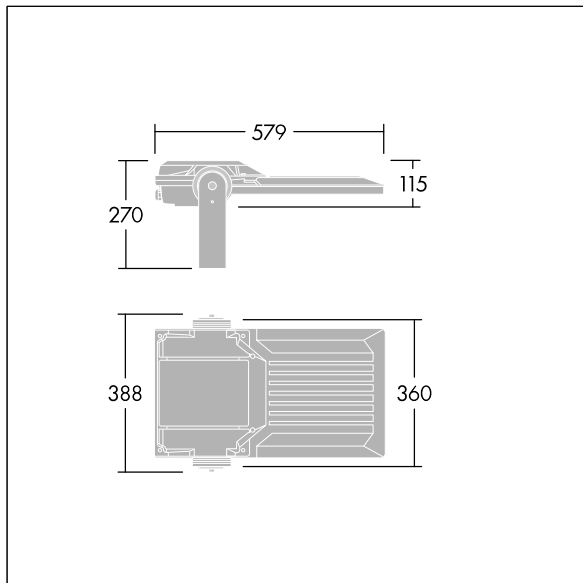

Areaflood Pro 2

THORN

96635914 AFP2 M 96L35-740 A4 CL1 GY

Areaflood Pro 2

En kompakt och lätt strålkastare för allmänt bruk. Med medium stomme, som driver 96 LED vid 350mA med Asymmetrisk 40°-ljusfördelning. IP66, IK08, Elektrisk klass I. Stomme: pressgjuten Aluminium (EN AC-44300), Ljusgrå texturfärg 150 (liknar RAL9006).. Kupa: 4 mm tjock härdat glas. Vändbar monteringsbygel medföljer, stolpfäste finns som separat tillbehör. Levereras med 4000K LED.

Dimensioner: 579 x 360 x 115 mm
Systemeffekt: 99 W
Ljusflöde från armatur: 17476 lm
Armaturverkningsgrad: 177 lm/W
Vikt: 9,89 kg
Projicerad vindyta: 0.06 m²

TLG_AFP2_F_M_1.jpg

TLG_AFP2_M_M.wmf

Den här produkten innehåller ljuskällor med energieffektivitetsklass D, E.