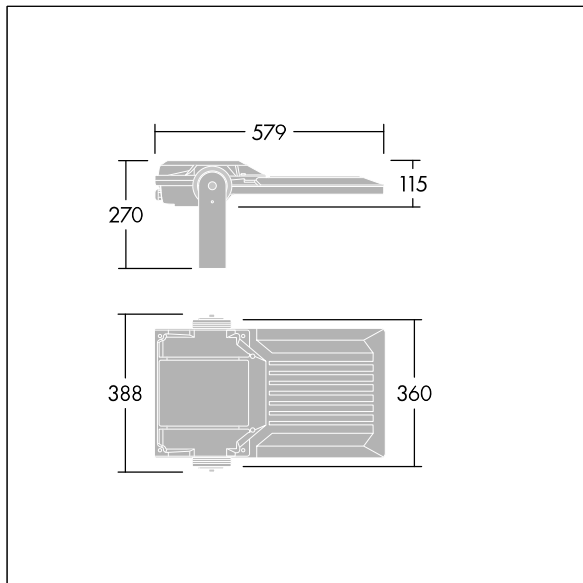

Dimensioner: 579 x 360 x 115 mm

Systemeffekt: 151 W

Ljusflöde från armatur: 24085 lm

Armatuverkningsgrad: 160 lm/W

Vikt: 9,77 kg

Projicerad vindyta: 0.06 m²

TLG_AFP2_F_M_1.jpg

TLG_AFP2_M_M.wmf