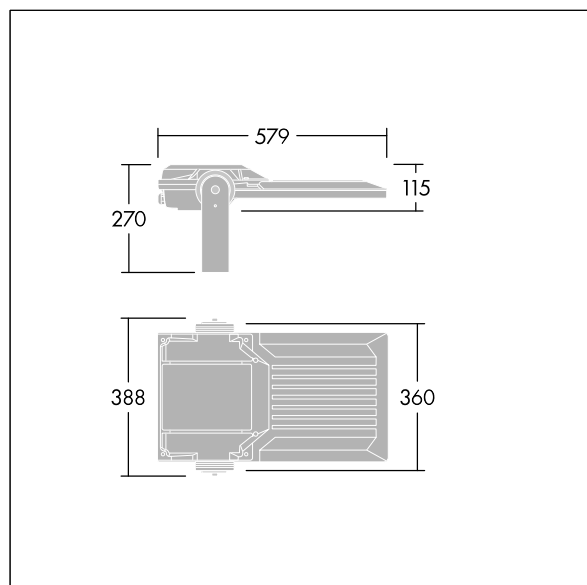

Dimensioner: 579 x 360 x 115 mm

Systemeffekt: 151 W

Ljusflöde från armatur: 24085 lm

Armatuurverkningsgrad: 160 lm/W

Vikt: 9,77 kg

Projicerad vindyta: 0.06 m<sup>2</sup>

TLG\_AFP2\_F\_M\_1.jpg

TLG\_AFP2\_M\_M.wmf