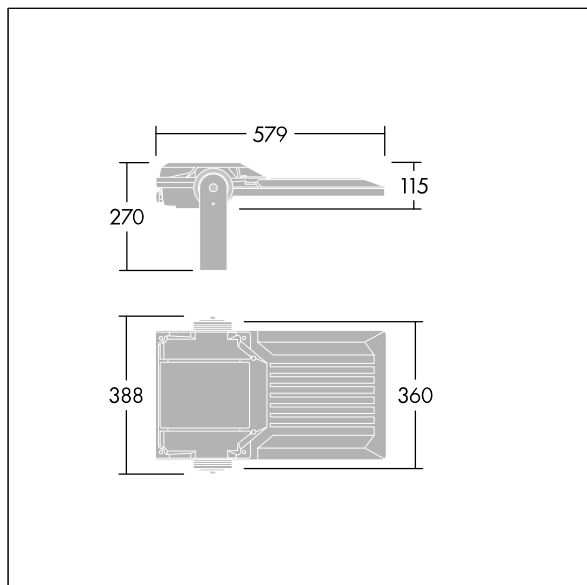

Dimensioner: 579 x 360 x 115 mm

Systemeffekt: 108 W

Ljusflöde från armatur: 18048 lm

Armatuurverkningsgrad: 167 lm/W

Vikt: 9,85 kg

Projicerad vindyta: 0.06 m²

TLG_AFP2_F_M_1.jpg

TLG_AFP2_M_M.wmf