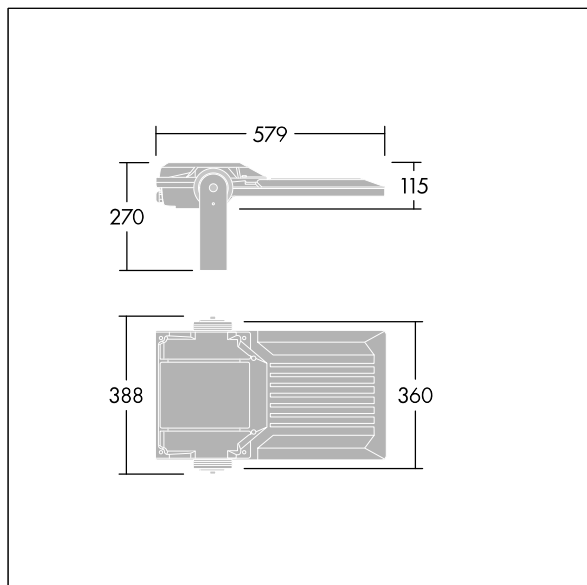

Dimensioner: 579 x 360 x 115 mm

Systemeffekt: 76 W

Ljusflöde från armatur: 13149 lm

Armatuverkningsgrad: 173 lm/W

Vikt: 9,85 kg

Projicerad vindyta: 0.06 m<sup>2</sup>

TLG\_AFP2\_F\_M\_1.jpg

TLG\_AFP2\_M\_M.wmf